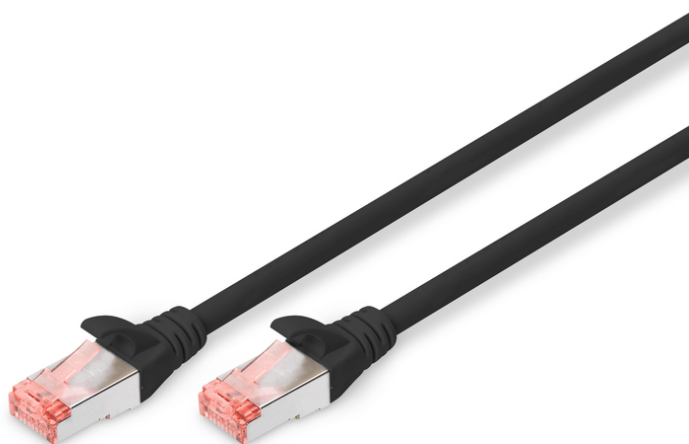

DIGITUS Cable de conexión CAT 6 S/FTP

DK-1644-005/BL
EAN 4016032321576

Cable de conexión S-FTP CAT 6, cobre, LSZH AWG 27/7, longitud 0,5 m, color negro

Los cables de conexión DIGITUS® categoría 6 clase E se fabrican y verifican conforme a las normas ISO/IEC 11801 y DIN EN 50173 CAT 6. Garantizan que la instalación de del cable cumple las especificaciones de la ISO & EN Channel y ofrecen un rendimiento sobresaliente en el cableado DIGITUS® CAT 6. Se ha verificado el rendimiento hasta 250 MHz, incluidas características como por ejemplo la paradifonía ("NEXT"). Los cables de conexión DIGITUS® han sido específicamente desarrollados para cumplir totalmente todos los requisitos en todos los sectores de utilización. Todos los cables están equipados con una envoltura de protección anti dobleces inyectada con descarga de presión. La envoltura dispone además de una protección de pestaña de retención que evita que se enganche el cable y que se rompa la pestaña de retención del conector. La categoría 6 se puede identificar fácilmente gracias al color rojo del conector.

Optimiza el rendimiento y la calidad de las conexiones de su red.

- 2 conectores RJ45 (8P8C)
- Cubierta con protección contra dobleces, sujetacables y protección contra tirones
- Marcas de longitud en la funda
- Conductor interior: Cobre (Cu)
- Conector 1: Conector macho modular RJ45 (8/8)
- Conector 2: Conector macho modular RJ45 (8/8)
- Configuración: 1:1
- Embalaje: Bolsa de polietileno DIGITUS
- Categoría: CAT 6
- Blindaje: S-FTP, pares blindados con lámina metálica y trenzado
- Longitud: 0.5 m
- Color: negro
- Envoltura: LSOH
- Estructura: 4 x 2 AWG 27/7, par trenzado
- Versión delgada: no