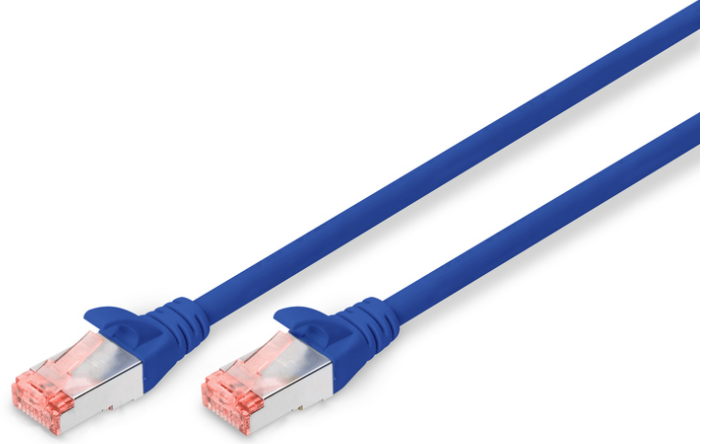

# DIGITUS CAT 6 S/FTP ara bağlantı noktası

DK-1644-005/B  
EAN 4016032321569

## CAT 6 S-FTP bağlantı kablosu, Cu LSZH AWG 27/7, uzunluk 0,5 m, mavi renk

DIGITUS® Kategori 6 Sınıf E ek kabloları, ISO/IEC 11801 ve DIN EN 50173 CAT 6 standardı uyarınca imal edilmekte ve test edilmektedir. Kablo tesisatının ISO & EN Channel spesifikasyonuna uygun olduğunu garanti etmektedir ve DIGITUS® CAT 6 kablolarında harika performans sunmaktadır. Performansı 250 MHz'e kadar test edilmiştir, örneğin yakında konuşma gibi performans özellikleri ("NEXT") dahil. DIGITUS® ek kabloları, çeşitli kullanım alanlarındaki tüm gereksinimleri tam anlamıyla karşılamak için özel olarak geliştirilmiştir. Her kabloda gerilim önleyicili, püskürtmeli kırılmaya karşı koruma kılıfı bulunmaktadır. Kılıfta ayrıca kabloların takılmasını ve yerleşme kolunun konektörden kopmasını önleyen bir yerleşme kolu koruması bulunmaktadır. Konektörün kırmızı rengi sayesinde Kategori 6'nın kolayca teşhisi mümkündür.

**Ağınız için mükemmel performans ve bağlantı kalitesi.**

- 2x RJ45 konektör (8P8C)
- Kırılmaya karşı korumalı, gerginlik azaltıcı ve tespit mandalı koruyucu başlıklar
- Muhafaza üzerinde uzunluk tanımı
- İç iletken: Bakır (Cu)
- Konektör 1: Modüler RJ45 (8/8) fiş
- Konektör 2: Modüler RJ45 (8/8) fiş
- Paket: DIGITUS Polietilen Torba
- Yapılandırma: 1:1
- Kategori: CAT 6
- Koruma: S-FTP, metal folyo ve örgü korumalı çiftler
- Uzunluk: 0.5 m
- Renk: mavi
- İnce Versiyon: no
- Kılıf: LSOH
- Yapı: 4 adet 2 AWG 27/7, bükümlü çift