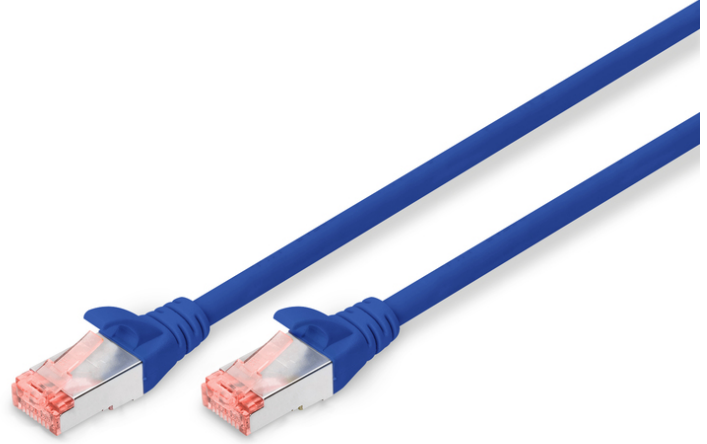

# DIGITUS CAT 6 S/FTP ara bağlantı noktası

DK-1644-005/B  
EAN 4016032321569

## CAT 6 S-FTP bağlantı kablosu, Cu LSZH AWG 27/7, uzunluk 0,5 m, mavi renk

DIGITUS® Kategori 6 Sınıf E ek kabloları, ISO/IEC 11801 ve DIN EN 50173 CAT 6 standardı uyarınca imal edilmekte ve test edilmektedir. Kablo tesisatının ISO & EN Channel spesifikasyonuna uygun olduğunu garanti etmektedir ve DIGITUS® CAT 6 kablolarında harika performans sunmaktadır. Performansı 250 MHz'e kadar test edilmiştir, örneğin yakında konuşma gibi performans özellikleri ("NEXT") dahil. DIGITUS® ek kabloları, çeşitli kullanım alanlarındaki tüm gereksinimleri tam anlamıyla karşılamak için özel olarak geliştirilmiştir. Her kabloda gerilim önleyicili, püskürtmeli kırılmaya karşı koruma kılıfı bulunmaktadır. Kılıfta ayrıca kabloların takılmasını ve yerleşme kolunun konektörden kopmasını önleyen bir yerleşme kolu koruması bulunmaktadır. Konektörün kırmızı rengi sayesinde Kategori 6'nın kolayca teşhisi mümkündür.

**Ağınız için mükemmel performans ve bağlantı kalitesi.**

- 2x RJ45 konektör (8P8C)
- Kırılmaya karşı korumalı, gerginlik azaltıcı ve tespit mandalı koruyuculu başlıklar
- Muhafaza üzerinde uzunluk tanımı
- İç iletken: Bakır (Cu)
- Konektör 1: Modüler RJ45 (8/8) fiş
- Konektör 2: Modüler RJ45 (8/8) fiş
- Paket: DIGITUS Polietilen Torba
- Yapılandırma: 1:1
- Kategori: CAT 6
- Koruma: S-FTP, metal folyo ve örgü korumalı çiftler
- Uzunluk: 0.5 m
- Renk: mavi
- İnce Versiyon: no
- Kılıf: LSOH
- Yapı: 4 adet 2 AWG 27/7, bükümlü çift
- Flat Version: no