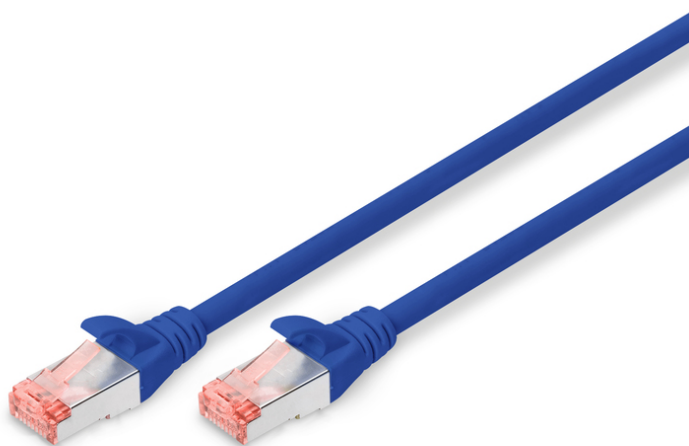

DIGITUS CAT 6 S/FTP verbindingskabel

DK-1644-005/B
EAN 4016032321569

CAT 6 S-FTP patchkabel, Cu LSZH AWG 27/7, lengte 0,5 m, kleur blauw

De DIGITUS® categorie 6 klasse E patchkabels worden geproduceerd volgens en getest naar ISO/IEC 11801 en DIN EN 50173 CAT 6 standaarden. Een kabelinstallatie die aan de ISO- & EN-channel-specificaties voldoet en een DIGITUS® CAT 6-bedrading die een uitstekende prestatie biedt worden gegarandeerd. De capaciteit werd tot 250 MHz getest, inclusief situaties zoals Near-End Crosstalk ("NEXT"). De DIGITUS® patchkabel is speciaal ontwikkeld om aan alle eisen in verschillende gebruikssituaties volledig te kunnen voldoen. Elke kabel is voorzien met aangescherpte kabelbeschermingstule met trekontlasting. Bovendien is de kabeltule voorzien met grendelbescherming, die voorkomt dat de kabel ergens blijft vastzitten en zorgt er tegelijkertijd voor dat de grendel niet afbreekt. Stekkers van categorie 6 zijn eenvoudig herkenbaar aan de rode kleur.

Zeer goede prestaties en uitstekende kwaliteit van de aansluitingen van uw netwerk.

- 2x RJ45-kabel (8P8C)
- Beschermkousen met knikbeschermingen, trekontlasting en grendelbescherming
- Lengte weergegeven op de koppelstukken
- Binnengeleider: Koper (Cu)
- Configuratie: 1:1
- Connector 1: Modulaire RJ45 (8/8) stekker
- Connector 2: Modulaire RJ45 (8/8) stekker
- Verpakking: DIGITUS polybag
- Categorie: CAT 6
- Afscherming: S-FTP, paren in metaalfolie- en vlechtafscherming
- Lengte: 0.5 m
- Kleur: blauw
- Mantel: LSOH
- Slanke versie: no
- Structuur: 4 x 2 AWG 27/7, getwist paar