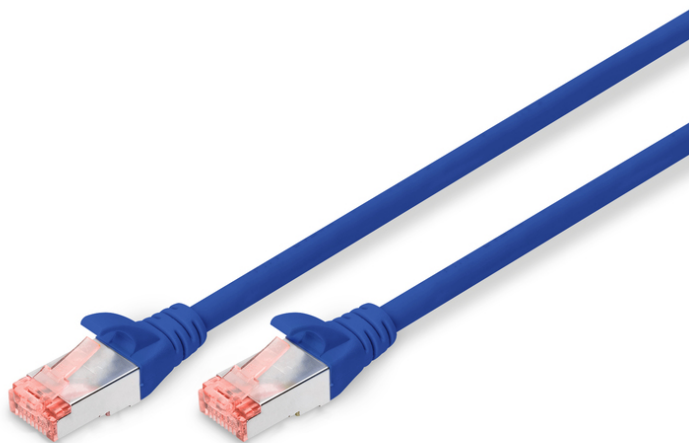

DIGITUS CAT 6 S/FTP Patchkabel

DK-1644-005/B
EAN 4016032321569

CAT 6 S-FTP Patchkabel, Cu LSZH AWG 27/7, Länge 0,5 m, Farbe Blau

Die DIGITUS® Kategorie 6 Klasse E Patchkabel werden hergestellt und getestet nach dem ISO/IEC 11801 und DIN EN 50173 CAT 6 Standard. Sie garantieren, dass die Kabelinstallation der ISO & EN Channel Spezifikation entspricht und bieten eine hervorragende Leistung in der DIGITUS® CAT 6 Verkabelung. Die Leistung wurde bis 250 MHz getestet, inklusive Leistungseigenschaften wie beispielsweise dem Nahnebensprechen („NEXT“). Die DIGITUS® Patchkabel wurden speziell entwickelt um allen Ansprüchen in den verschiedenen Anwendungsbereichen in vollem Umfang gerecht zu werden. Jedes Kabel ist mit einer angespritzten Knickschutzülle mit Zugentlastung ausgestattet. Außerdem besitzt die Tülle einen Rasthebelschutz, welcher das Verhaken der Kabel sowie das Abbrechen des Rasthebels vom Stecker verhindert. Eine einfache Identifizierung der Kategorie 6 wird durch die rote Einfärbung der Stecker ermöglicht.

Zukunftsorientierte Standards und High-End Qualität für Ihr Netzwerk.

- 2x RJ45-Stecker (8P8C)
- Hauben mit Knickschutz, Zugentlastung und Rasthebelschutz
- Längenbezeichnung auf den Hauben
- Innenleiter: Kupfer (Cu)
- Anschluss 1: Modular RJ45 (8/8) Stecker
- Anschluss 2: Modular RJ45 (8/8) Stecker
- Belegung: 1:1
- Verpackung: DIGITUS Polybag
- Kategorie: CAT 6
- Schirmung: S-FTP, Paare in Metallfolie und Geflecht geschirmt
- Länge: 0.5 m
- Farbe: blau
- Kabelaufbau: 4 x 2 AWG 27/7, Twisted Pair
- Mantel: LSOH
- Slim Version: nein