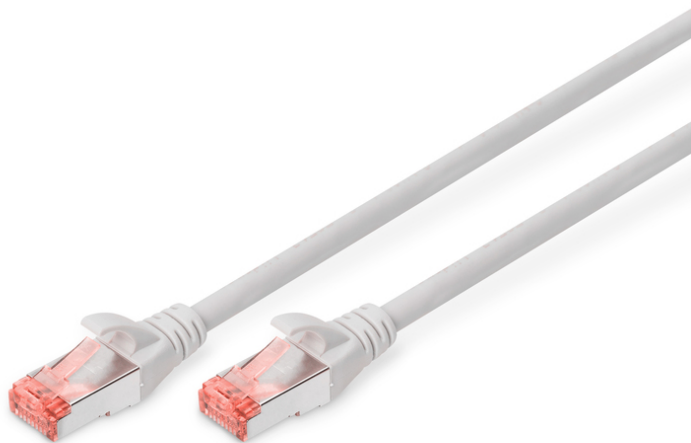

DIGITUS Cable de conexión CAT 6 S/FTP

DK-1644-005
EAN 4016032321545

CAT 6 S-FTP patch cord, Cu, LSZH AWG 27/7, length 0.5 m, color grey

Los cables de conexión DIGITUS® categoría 6 clase E se fabrican y verifican conforme a las normas ISO/IEC 11801 y DIN EN 50173 CAT 6. Garantizan que la instalación de del cable cumple las especificaciones de la ISO & EN Channel y ofrecen un rendimiento sobresaliente en el cableado DIGITUS® CAT 6. Se ha verificado el rendimiento hasta 250 MHz, incluidas características como por ejemplo la paradifonía ("NEXT"). Los cables de conexión DIGITUS® han sido específicamente desarrollados para cumplir totalmente todos los requisitos en todos los sectores de utilización. Todos los cables están equipados con una envoltura de protección anti dobleces inyectada con descarga de presión. La envoltura dispone además de una protección de pestaña de retención que evita que se enganche el cable y que se rompa la pestaña de retención del conector. La categoría 6 se puede identificar fácilmente gracias al color rojo del conector.

Optimiza el rendimiento y la calidad de las conexiones de su red.

- 2 conectores RJ45 (8P8C)
- Cubierta con protección contra dobleces, sujetacables y protección contra tirones
- Marcas de longitud en la funda
- Conductor interior: Cobre (Cu)
- Conector 1: Conector macho modular RJ45 (8/8)
- Conector 2: Conector macho modular RJ45 (8/8)
- Configuración: 1:1
- Embalaje: Bolsa de polietileno DIGITUS
- Categoría: CAT 6
- Blindaje: S-FTP, pares blindados con lámina metálica y trenzado
- Longitud: 0.5 m
- Color: gris
- Envoltura: LSOH
- Estructura: 4 x 2 AWG 27/7, par trenzado
- Versión delgada: no