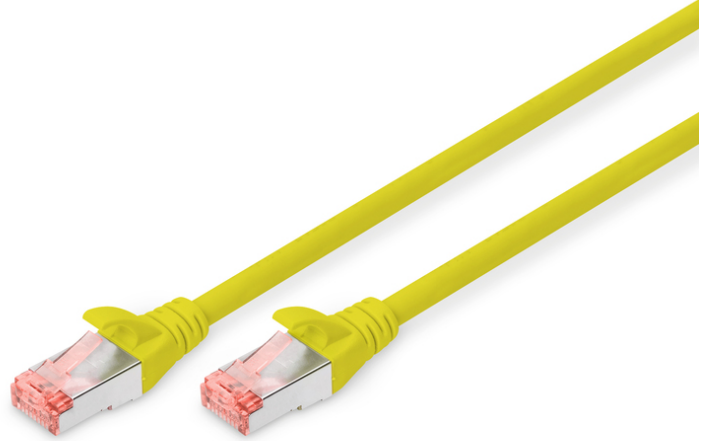

DIGITUS CAT 6 S/FTP ara bağlantı noktası

DK-1644-0025/Y
EAN 4016032321538

CAT 6 S-FTP bağlantı kablosu, bakır, LSZH AWG 27/7, uzunluk 0,25 m, sarı renk

DIGITUS® Kategori 6 Sınıf E ek kabloları, ISO/IEC 11801 ve DIN EN 50173 CAT 6 standardı uyarınca imal edilmekte ve test edilmektedir. Kablo tesisatının ISO & EN Channel spesifikasyonuna uygun olduğunu garanti etmektedir ve DIGITUS® CAT 6 kablolarında harika performans sunmaktadır. Performansı 250 MHz'e kadar test edilmiştir, örneğin yakında konuşma gibi performans özellikleri ("NEXT") dahil. DIGITUS® ek kabloları, çeşitli kullanım alanlarındaki tüm gereksinimleri tam anlamıyla karşılamak için özel olarak geliştirilmiştir. Her kabloda gerilim önleyicili, püskürtmeli kırılmaya karşı koruma kılıfı bulunmaktadır. Kılıfta ayrıca kabloların takılmasını ve yerleşme kolunun konektörden kopmasını önleyen bir yerleşme kolu koruması bulunmaktadır. Konektörün kırmızı rengi sayesinde Kategori 6'nın kolayca teşhisi mümkündür.

Ağınız için mükemmel performans ve bağlantı kalitesi.

- 2x RJ45 konektör (8P8C)
- Kırılmaya karşı korumalı, gerginlik azaltıcı ve tespit mandalı koruyuculu başlıklar
- Muhafaza üzerinde uzunluk tanımı
- İç iletken: Bakır (Cu)
- Konektör 1: Modüler RJ45 (8/8) fiş
- Konektör 2: Modüler RJ45 (8/8) fiş
- Paket: DIGITUS Polietilen Torba
- Yapılandırma: 1:1
- Kategori: CAT 6
- Koruma: S-FTP, metal folyo ve örgü korumalı çiftler
- Uzunluk: 0.25 m
- Renk: sarı
- İnce Versiyon: no
- Kılıf: LSOH
- Yapı: 4 adet 2 AWG 27/7, bükümlü çift