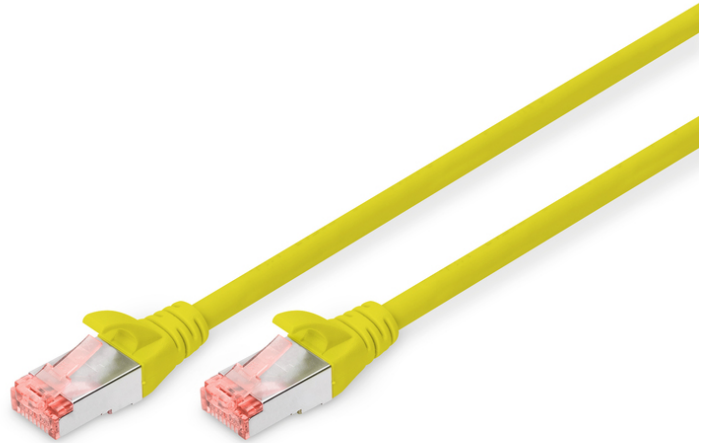

DIGITUS CAT 6 S/FTP verbindingskabel

DK-1644-0025/Y
EAN 4016032321538

CAT 6 S-FTP patchkabel, koper, LSZH AWG 27/7, lengte 0,25 m, kleur geel

De DIGITUS® categorie 6 klasse E patchkabels worden geproduceerd volgens en getest naar ISO/IEC 11801 en DIN EN 50173 CAT 6 standaarden. Een kabelinstallatie die aan de ISO- & EN-channel-specificaties voldoet en een DIGITUS® CAT 6-bedrading die een uitstekende prestatie biedt worden gegarandeerd. De capaciteit werd tot 250 MHz getest, inclusief situaties zoals Near-End Crosstalk ("NEXT"). De DIGITUS® patchkabel is speciaal ontwikkeld om aan alle eisen in verschillende gebruikssituaties volledig te kunnen voldoen. Elke kabel is voorzien met aangescherpte kabelbeschermingstule met trekontlasting. Bovendien is de kabeltule voorzien met grendelbescherming, die voorkomt dat de kabel ergens blijft vastzitten en zorgt er tegelijkertijd voor dat de grendel niet afbreekt. Stekkers van categorie 6 zijn eenvoudig herkenbaar aan de rode kleur.

Zeer goede prestaties en uitstekende kwaliteit van de aansluitingen van uw netwerk.

- 2x RJ45-kabel (8P8C)
- Beschermkousen met knikbeschermingen, trekontlasting en grendelbescherming
- Lengte weergegeven op de koppelstukken
- Binnengeleider: Koper (Cu)
- Configuratie: 1:1
- Connector 1: Modulaire RJ45 (8/8) stekker
- Connector 2: Modulaire RJ45 (8/8) stekker
- Verpakking: DIGITUS polybag
- Categorie: CAT 6
- Afscherming: S-FTP, paren in metaalfolie- en vlechtafscherming
- Lengte: 0.25 m
- Kleur: geel
- Mantel: LSOH
- Slanke versie: no
- Structuur: 4 x 2 AWG 27/7, getwist paar