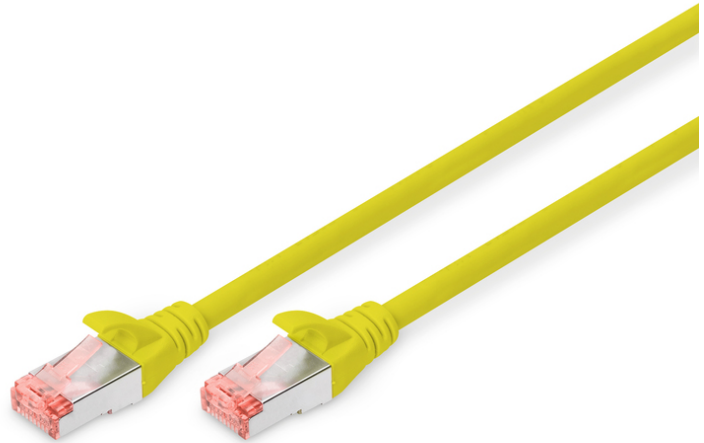

DIGITUS CAT 6 S/FTP Patchkabel

DK-1644-0025/Y
EAN 4016032321538

CAT 6 S-FTP Patchkabel, Cu, LSZH AWG 27/7, Länge 0,25 m, Farbe Gelb

Die DIGITUS® Kategorie 6 Klasse E Patchkabel werden hergestellt und getestet nach dem ISO/IEC 11801 und DIN EN 50173 CAT 6 Standard. Sie garantieren, dass die Kabelinstallation der ISO & EN Channel Spezifikation entspricht und bieten eine hervorragende Leistung in der DIGITUS® CAT 6 Verkabelung. Die Leistung wurde bis 250 MHz getestet, inklusive Leistungseigenschaften wie beispielsweise dem Nahnebensprechen („NEXT“). Die DIGITUS® Patchkabel wurden speziell entwickelt um allen Ansprüchen in den verschiedenen Anwendungsbereichen in vollem Umfang gerecht zu werden. Jedes Kabel ist mit einer angespritzten Knickschutztülle mit Zugentlastung ausgestattet. Außerdem besitzt die Tülle einen Rasthebelschutz, welcher das Verhaken der Kabel sowie das Abbrechen des Rasthebels vom Stecker verhindert. Eine einfache Identifizierung der Kategorie 6 wird durch die rote Einfärbung der Stecker ermöglicht.

Zukunftsorientierte Standards und High-End Qualität für Ihr Netzwerk.

- 2x RJ45-Stecker (8P8C)
- Hauben mit Knickschutz, Zugentlastung und Rasthebelschutz
- Längenbezeichnung auf den Hauben
- Innenleiter: Kupfer (Cu)
- Anschluss 1: Modular RJ45 (8/8) Stecker
- Anschluss 2: Modular RJ45 (8/8) Stecker
- Belegung: 1:1
- Verpackung: DIGITUS Polybag
- Kategorie: CAT 6
- Schirmung: S-FTP, Paare in Metallfolie und Geflecht geschirmt
- Länge: 0.25 m
- Farbe: gelb
- Kabelaufbau: 4 x 2 AWG 27/7, Twisted Pair
- Mantel: LSOH
- Slim Version: nein