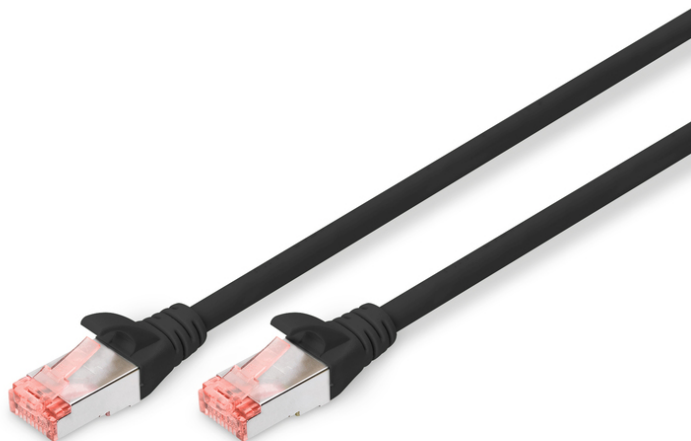

DIGITUS CAT 6 S/FTP patch cord

DK-1644-0025/BL
EAN 4016032321491

CAT 6 S-FTP patch cord, Cu, LSZH AWG 27/7, length 0.25 m, color black

Os cabos de interconexões DIGITUS® da categoria 6, classe E são produzidos e testados segundo as normas ISO/IEC 11801 e DIN EN 50173 CAT 6. Garantem que a instalação dos cabos corresponda à especificação de canal ISO & EN e oferecem um excelente desempenho da cablagem CAT 6 DIGITUS®. A capacidade foi testada até 250 MHz, incluindo as características de capacidade, como, por exemplo, a paradiáfonia ("NEXT (PRÓXIMO)"). Os cabos de interconexões DIGITUS® foram especialmente desenvolvidos para responder a todas as necessidades em diferentes áreas de utilização num âmbito total. Cada cabo está equipado com uma manga de proteção contra torção moldada com tração reduzida. Além disso, a manga contém uma proteção de alavanca de engate, que impede que os cabos se ensarilhem, bem como que o conector saia da alavanca de engate. A cor vermelha dos conectores permite uma rápida identificação da categoria 6 dos mesmos.

Melhor desempenho e melhor qualidade de ligação com a rede.

- 2x Conectores RJ45 (8P8C)
- Coberturas com proteção contra dobras, redução de tensão e proteção contra alavanca de retenção
- Indicação de comprimento nas tampas
- Condutor interno: Cobre (Cu)
- Configuration: 1:1
- Connector 1: Modular RJ45 (8/8) plug
- Connector 2: Modular RJ45 (8/8) plug
- Packaging: DIGITUS Polybag
- Category: CAT 6
- Shielding: S-FTP, pairs in metal foil and braid shielding
- Length: 0.25 m
- Color: black
- Jacket: LSOH
- Slim Version: no
- Structure: 4 x 2 AWG 27/7, twisted pair