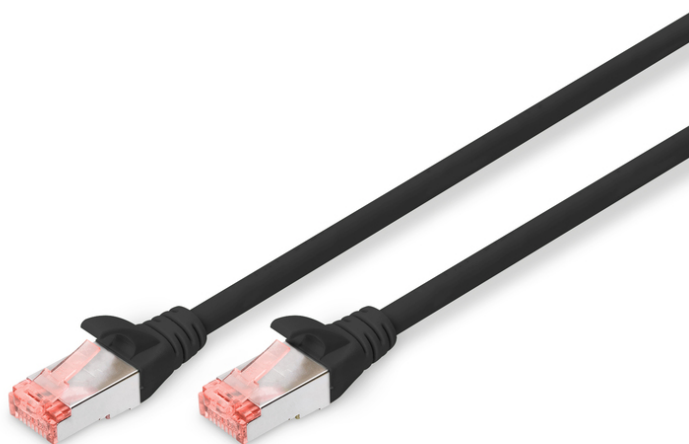

DIGITUS Câble de liaison CAT 6 S/FTP

DK-1644-0025/BL
EAN 4016032321491

Câble patch CAT 6 S-FTP, Cu, LSZH AWG 27/7, longueur 0,25 m, couleur noire

Les câbles à paires, classe E, catégorie 6 DIGITUS® sont fabriqués et testés conformément à la norme CAT 6 ISO/IEC 11801 et DIN EN 50173 Standard. Ils permettent de garantir que l'installation de câbles est conforme à la spécification de canal ISO et EN, et offrent une performance excellente au câblage CAT 6 DIGITUS®. La performance a été testée jusqu'à 250 MHz, y compris les caractéristiques de performance à l'instar de la paradiaphonie (« NEXT »). Les câbles à paires DIGITUS® ont été spécialement conçus pour répondre aux besoins dans les différents domaines d'application de manière intégrale. Chaque câble est doté d'un manchon de protection anti-pli injecté avec décharge de traction. Par ailleurs, le manchon de protection dispose d'un levier à cran qui empêche l'enchevêtrement de câbles et protège en même temps le décrochage du levier à cran du connecteur. La coloration rouge des connecteurs permet une identification simple de la catégorie 6.

Un débit et une qualité de connexion excellents pour votre réseau.

- Connecteur 2x RJ45 (8P8C)
- Protecteurs de contact avec protection anti-courbure, dispositif de décharge de traction et protection de levier à cran
- Longueur sur l'embout
- Conducteur intérieur : Cuivre (Cu)
- Configuration: 1:1
- Connecteur 1: Connecteur modulaire RJ45 (8/8)
- Connecteur 2: Connecteur modulaire RJ45 (8/8)
- Emballage: DIGITUS Polybag (sac en plastique)
- Catégorie: Cat. 6
- Blindage: S-FTP, blindage par feuillard et par tresse
- Longueur: 0.25 m
- Couleur: noir
- Gaine: LSOH
- Structure: 4x 2 AWG 27/7, paires torsadées
- Version Slim: Non