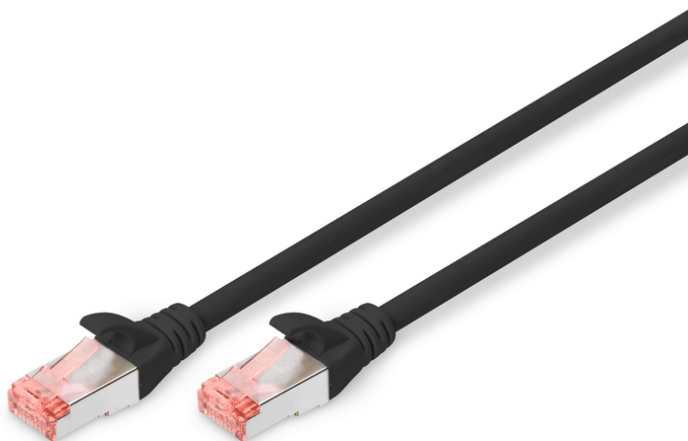

DIGITUS Cable de conexión CAT 6 S/FTP

DK-1644-0025/BL
EAN 4016032321491

Cable de conexión S-FTP CAT 6, cobre, LSZH AWG 27/7, longitud 0,25 m, color negro

Los cables de conexión DIGITUS® categoría 6 clase E se fabrican y verifican conforme a las normas ISO/IEC 11801 y DIN EN 50173 CAT 6. Garantizan que la instalación de del cable cumple las especificaciones de la ISO & EN Channel y ofrecen un rendimiento sobresaliente en el cableado DIGITUS® CAT 6. Se ha verificado el rendimiento hasta 250 MHz, incluidas características como por ejemplo la paradifonía ("NEXT"). Los cables de conexión DIGITUS® han sido específicamente desarrollados para cumplir totalmente todos los requisitos en todos los sectores de utilización. Todos los cables están equipados con una envoltura de protección anti dobleces inyectada con descarga de presión. La envoltura dispone además de una protección de pestaña de retención que evita que se enganche el cable y que se rompa la pestaña de retención del conector. La categoría 6 se puede identificar fácilmente gracias al color rojo del conector.

Optimiza el rendimiento y la calidad de las conexiones de su red.

- 2 conectores RJ45 (8P8C)
- Cubierta con protección contra dobleces, sujetacables y protección contra tirones
- Marcas de longitud en la funda
- Conductor interior: Cobre (Cu)
- Conector 1: Conector macho modular RJ45 (8/8)
- Conector 2: Conector macho modular RJ45 (8/8)
- Configuración: 1:1
- Embalaje: Bolsa de polietileno DIGITUS
- Categoría: CAT 6
- Blindaje: S-FTP, pares blindados con lámina metálica y trenzado
- Longitud: 0.25 m
- Color: negro
- Envoltura: LSOH
- Estructura: 4 x 2 AWG 27/7, par trenzado
- Versión delgada: no