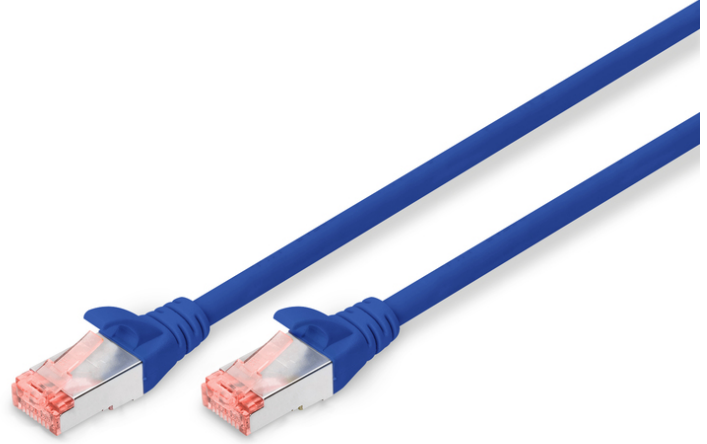

DIGITUS CAT 6 S/FTP ara bağlantı noktası

DK-1644-0025/B
EAN 4016032321484

CAT 6 S-FTP bağlantı kablosu, bakır, LSZH AWG 27/7, uzunluk 0,25 m, mavi renk

DIGITUS® Kategori 6 Sınıf E ek kabloları, ISO/IEC 11801 ve DIN EN 50173 CAT 6 standardı uyarınca imal edilmekte ve test edilmektedir. Kablo tesisatının ISO & EN Channel spesifikasyonuna uygun olduğunu garanti etmektedir ve DIGITUS® CAT 6 kablolarında harika performans sunmaktadır. Performansı 250 MHz'e kadar test edilmiştir, örneğin yakında konuşma gibi performans özellikleri ("NEXT") dahil. DIGITUS® ek kabloları, çeşitli kullanım alanlarındaki tüm gereksinimleri tam anlamıyla karşılamak için özel olarak geliştirilmiştir. Her kabloda gerilim önleyicili, püskürtmeli kırılmaya karşı koruma kılıfı bulunmaktadır. Kılıfta ayrıca kabloların takılmasını ve yerleşme kolunun konektörden kopmasını önleyen bir yerleşme kolu koruması bulunmaktadır. Konektörün kırmızı rengi sayesinde Kategori 6'nın kolayca teşhisi mümkündür.

Ağınız için mükemmel performans ve bağlantı kalitesi.

- 2x RJ45 konektör (8P8C)
- Kırılmaya karşı korumalı, gerginlik azaltıcı ve tespit mandalı koruyucu başlıklar
- Muhafaza üzerinde uzunluk tanımı
- İç iletken: Bakır (Cu)
- Konektör 1: Modüler RJ45 (8/8) fiş
- Konektör 2: Modüler RJ45 (8/8) fiş
- Paket: DIGITUS Polietilen Torba
- Yapılandırma: 1:1
- Kategori: CAT 6
- Koruma: S-FTP, metal folyo ve örgü korumalı çiftler
- Uzunluk: 0.25 m
- Renk: mavi
- İnce Versiyon: no
- Kılıf: LSOH
- Yapı: 4 adet 2 AWG 27/7, bükümlü çift