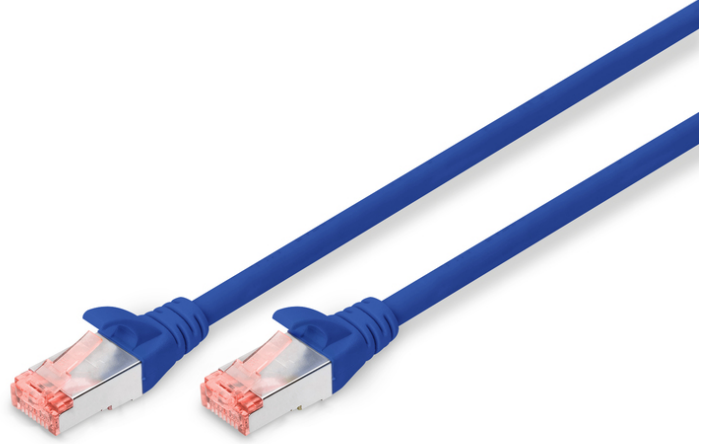

# DIGITUS CAT 6 S/FTP ara bağlantı noktası

DK-1644-0025/B  
EAN 4016032321484

## CAT 6 S-FTP bağlantı kablosu, bakır, LSZH AWG 27/7, uzunluk 0,25 m, mavi renk

DIGITUS® Kategori 6 Sınıf E ek kabloları, ISO/IEC 11801 ve DIN EN 50173 CAT 6 standardı uyarınca imal edilmekte ve test edilmektedir. Kablo tesisatının ISO & EN Channel spesifikasyonuna uygun olduğunu garanti etmektedir ve DIGITUS® CAT 6 kablolarında harika performans sunmaktadır. Performansı 250 MHz'e kadar test edilmiştir, örneğin yakında konuşma gibi performans özellikleri ("NEXT") dahil. DIGITUS® ek kabloları, çeşitli kullanım alanlarındaki tüm gereksinimleri tam anlamıyla karşılamak için özel olarak geliştirilmiştir. Her kabloda gerilim önleyicili, püskürtmeli kırılmaya karşı koruma kılıfı bulunmaktadır. Kılıfta ayrıca kabloların takılmasını ve yerleşme kolunun konektörden kopmasını önleyen bir yerleşme kolu koruması bulunmaktadır. Konektörün kırmızı rengi sayesinde Kategori 6'nın kolayca teşhisi mümkündür.

**Ağınız için mükemmel performans ve bağlantı kalitesi.**

- 2x RJ45 konektör (8P8C)
- Kırılmaya karşı korumalı, gerginlik azaltıcı ve tespit mandalı koruyucu başlıklar
- Muhafaza üzerinde uzunluk tanımı
- İç iletken: Bakır (Cu)
- Konektör 1: Modüler RJ45 (8/8) fiş
- Konektör 2: Modüler RJ45 (8/8) fiş
- Paket: DIGITUS Polietilen Torba
- Yapılandırma: 1:1
- Kategori: CAT 6
- Koruma: S-FTP, metal folyo ve örgü korumalı çiftler
- Uzunluk: 0.25 m
- Renk: mavi
- İnce Versiyon: no
- Kılıf: LSOH
- Yapı: 4 adet 2 AWG 27/7, bükümlü çift
- Flat Version: no