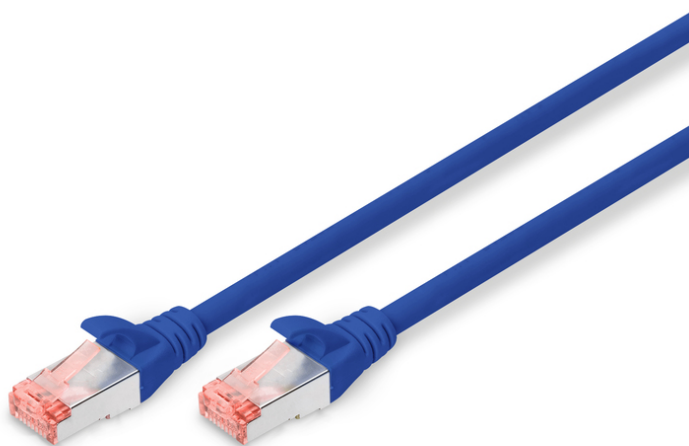

DIGITUS CAT 6 S/FTP verbindingskabel

DK-1644-0025/B
EAN 4016032321484

CAT 6 S-FTP patchkabel, koper, LSZH AWG 27/7, lengte 0,25 m, kleur blauw

De DIGITUS® categorie 6 klasse E patchkabels worden geproduceerd volgens en getest naar ISO/IEC 11801 en DIN EN 50173 CAT 6 standaarden. Een kabelinstallatie die aan de ISO- & EN-channel-specificaties voldoet en een DIGITUS® CAT 6-bedrading die een uitstekende prestatie biedt worden gegarandeerd. De capaciteit werd tot 250 MHz getest, inclusief situaties zoals Near-End Crosstalk ("NEXT"). De DIGITUS® patchkabel is speciaal ontwikkeld om aan alle eisen in verschillende gebruikssituaties volledig te kunnen voldoen. Elke kabel is voorzien met aangescherpte kabelbeschermingstule met trekontlasting. Bovendien is de kabeltule voorzien met grendelbescherming, die voorkomt dat de kabel ergens blijft vastzitten en zorgt er tegelijkertijd voor dat de grendel niet afbreekt. Stekkers van categorie 6 zijn eenvoudig herkenbaar aan de rode kleur.

Zeer goede prestaties en uitstekende kwaliteit van de aansluitingen van uw netwerk.

- 2x RJ45-kabel (8P8C)
- Beschermkousen met knikbeschermingen, trekontlasting en grendelbescherming
- Lengte weergegeven op de koppelstukken
- Binnengeleider: Koper (Cu)
- Configuratie: 1:1
- Connector 1: Modulaire RJ45 (8/8) stekker
- Connector 2: Modulaire RJ45 (8/8) stekker
- Verpakking: DIGITUS polybag
- Categorie: CAT 6
- Afscherming: S-FTP, paren in metaalfolie- en vlechtafscherming
- Lengte: 0.25 m
- Kleur: blauw
- Mantel: LSOH
- Slanke versie: no
- Structuur: 4 x 2 AWG 27/7, getwist paar