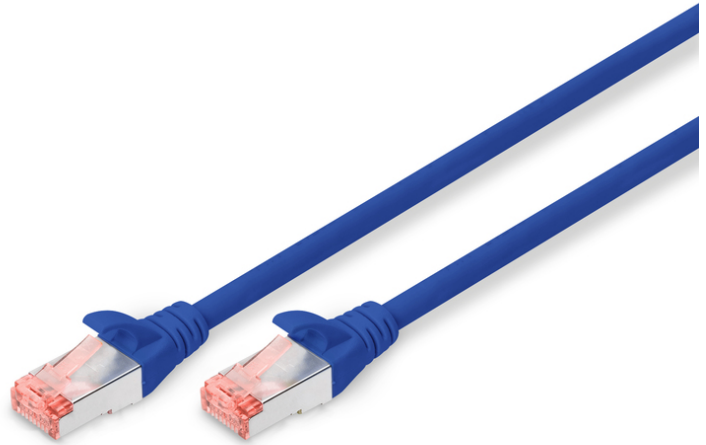

DIGITUS Câble de liaison CAT 6 S/FTP

DK-1644-0025/B
EAN 4016032321484

Câble patch CAT 6 S-FTP, Cu, LSZH AWG 27/7, longueur 0,25 m, couleur bleu

Les câbles à paires, classe E, catégorie 6 DIGITUS® sont fabriqués et testés conformément à la norme CAT 6 ISO/IEC 11801 et DIN EN 50173 Standard. Ils permettent de garantir que l'installation de câbles est conforme à la spécification de canal ISO et EN, et offrent une performance excellente au câblage CAT 6 DIGITUS®. La performance a été testée jusqu'à 250 MHz, y compris les caractéristiques de performance à l'instar de la paradiaphonie (« NEXT »). Les câbles à paires DIGITUS® ont été spécialement conçus pour répondre aux besoins dans les différents domaines d'application de manière intégrale. Chaque câble est doté d'un manchon de protection anti-pli injecté avec décharge de traction. Par ailleurs, le manchon de protection dispose d'un levier à cran qui empêche l'enchevêtrement de câbles et protège en même temps le décrochage du levier à cran du connecteur. La coloration rouge des connecteurs permet une identification simple de la catégorie 6.

Un débit et une qualité de connexion excellents pour votre réseau.

- Connecteur 2x RJ45 (8P8C)
- Protecteurs de contact avec protection anti-courbure, dispositif de décharge de traction et protection de levier à cran
- Longueur sur l'embout
- Conducteur intérieur : Cuivre (Cu)
- Configuration: 1:1
- Connecteur 1: Connecteur modulaire RJ45 (8/8)
- Connecteur 2: Connecteur modulaire RJ45 (8/8)
- Emballage: DIGITUS Polybag (sac en plastique)
- Catégorie: Cat. 6
- Blindage: S-FTP, blindage par feuillard et par tresse
- Longueur: 0.25 m
- Couleur: bleu
- Gaine: LSOH
- Structure: 4x 2 AWG 27/7, paires torsadées
- Version Slim: Non