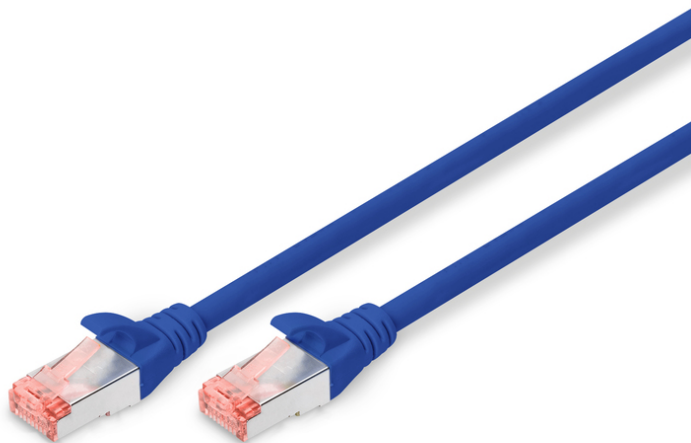

DIGITUS Cable de conexión CAT 6 S/FTP

DK-1644-0025/B
EAN 4016032321484

Cable de conexión S-FTP CAT 6, cobre, LSZH AWG 27/7, longitud 0,25 m, color azul

Los cables de conexión DIGITUS® categoría 6 clase E se fabrican y verifican conforme a las normas ISO/IEC 11801 y DIN EN 50173 CAT 6. Garantizan que la instalación de del cable cumple las especificaciones de la ISO & EN Channel y ofrecen un rendimiento sobresaliente en el cableado DIGITUS® CAT 6. Se ha verificado el rendimiento hasta 250 MHz, incluidas características como por ejemplo la paradifonía ("NEXT"). Los cables de conexión DIGITUS® han sido específicamente desarrollados para cumplir totalmente todos los requisitos en todos los sectores de utilización. Todos los cables están equipados con una envoltura de protección anti dobleces inyectada con descarga de presión. La envoltura dispone además de una protección de pestaña de retención que evita que se enganche el cable y que se rompa la pestaña de retención del conector. La categoría 6 se puede identificar fácilmente gracias al color rojo del conector.

Optimiza el rendimiento y la calidad de las conexiones de su red.

- 2 conectores RJ45 (8P8C)
- Cubierta con protección contra dobleces, sujetacables y protección contra tirones
- Marcas de longitud en la funda
- Conductor interior: Cobre (Cu)
- Conector 1: Conector macho modular RJ45 (8/8)
- Conector 2: Conector macho modular RJ45 (8/8)
- Configuración: 1:1
- Embalaje: Bolsa de polietileno DIGITUS
- Categoría: CAT 6
- Blindaje: S-FTP, pares blindados con lámina metálica y trenzado
- Longitud: 0.25 m
- Color: azul
- Envoltura: LSOH
- Estructura: 4 x 2 AWG 27/7, par trenzado
- Versión delgada: no