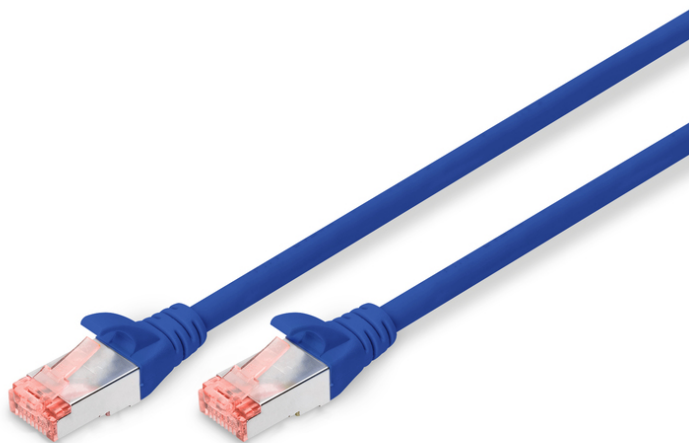

# DIGITUS CAT 6 S/FTP Patchkabel

DK-1644-0025/B  
EAN 4016032321484

## CAT 6 S-FTP Patchkabel, Cu, LSZH AWG 27/7, Länge 0,25 m, Farbe Blau

Die DIGITUS® Kategorie 6 Klasse E Patchkabel werden hergestellt und getestet nach dem ISO/IEC 11801 und DIN EN 50173 CAT 6 Standard. Sie garantieren, dass die Kabelinstallation der ISO & EN Channel Spezifikation entspricht und bieten eine hervorragende Leistung in der DIGITUS® CAT 6 Verkabelung. Die Leistung wurde bis 250 MHz getestet, inklusive Leistungseigenschaften wie beispielsweise dem Nahnebensprechen („NEXT“). Die DIGITUS® Patchkabel wurden speziell entwickelt um allen Ansprüchen in den verschiedenen Anwendungsbereichen in vollem Umfang gerecht zu werden. Jedes Kabel ist mit einer angespritzten Knickschutztülle mit Zugentlastung ausgestattet. Außerdem besitzt die Tülle einen Rasthebelschutz, welcher das Verhaken der Kabel sowie das Abbrechen des Rasthebels vom Stecker verhindert. Eine einfache Identifizierung der Kategorie 6 wird durch die rote Einfärbung der Stecker ermöglicht.

## Zukunftsorientierte Standards und High-End Qualität für Ihr Netzwerk.

- 2x RJ45-Stecker (8P8C)
- Hauben mit Knickschutz, Zugentlastung und Rasthebelschutz
- Längenbezeichnung auf den Hauben
- Innenleiter: Kupfer (Cu)
- Anschluss 1: Modular RJ45 (8/8) Stecker
- Anschluss 2: Modular RJ45 (8/8) Stecker
- Belegung: 1:1
- Verpackung: DIGITUS Polybag
- Kategorie: CAT 6
- Schirmung: S-FTP, Paare in Metallfolie und Geflecht geschirmt
- Länge: 0.25 m
- Farbe: blau
- Kabelaufbau: 4 x 2 AWG 27/7, Twisted Pair
- Mantel: LSOH
- Slim Version: nein