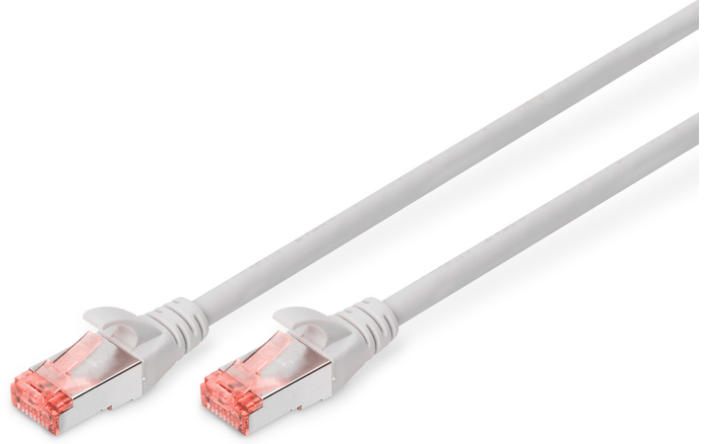

# DIGITUS CAT 6 S/FTP ara bağlantı noktası

DK-1644-0025  
EAN 4016032321477

## CAT 6 S-FTP bağlantı kablosu, bakır, LSZH AWG 27/7, uzunluk 0,25 m, gri renk

DIGITUS® Kategori 6 Sınıf E ek kabloları, ISO/IEC 11801 ve DIN EN 50173 CAT 6 standardı uyarınca imal edilmekte ve test edilmektedir. Kablo tesisatının ISO & EN Channel spesifikasyonuna uygun olduğunu garanti etmektedir ve DIGITUS® CAT 6 kablolarında harika performans sunmaktadır. Performansı 250 MHz'e kadar test edilmiştir, örneğin yakında konuşma gibi performans özellikleri ("NEXT") dahil. DIGITUS® ek kabloları, çeşitli kullanım alanlarındaki tüm gereksinimleri tam anlamıyla karşılamak için özel olarak geliştirilmiştir. Her kabloda gerilim önleyicili, püskürtmeli kırılmaya karşı koruma kılıfı bulunmaktadır. Kılıfta ayrıca kabloların takılmasını ve yerleşme kolunun konektörden kopmasını önleyen bir yerleşme kolu koruması bulunmaktadır. Konektörün kırmızı rengi sayesinde Kategori 6'nın kolayca teşhisi mümkündür.

**Ağınız için mükemmel performans ve bağlantı kalitesi.**

- 2x RJ45 konektör (8P8C)
- Kırılmaya karşı korumalı, gerginlik azaltıcı ve tespit mandalı koruyuculu başlıklar
- Muhafaza üzerinde uzunluk tanımı
- İç iletken: Bakır (Cu)
- Konektör 1: Modüler RJ45 (8/8) fiş
- Konektör 2: Modüler RJ45 (8/8) fiş
- Paket: DIGITUS Polietilen Torba
- Yapılandırma: 1:1
- Kategori: CAT 6
- Koruma: S-FTP, metal folyo ve örgü korumalı çiftler
- Uzunluk: 0.25 m
- Renk: gri
- İnce Versiyon: no
- Kılıf: LSOH
- Yapı: 4 adet 2 AWG 27/7, bükümlü çift