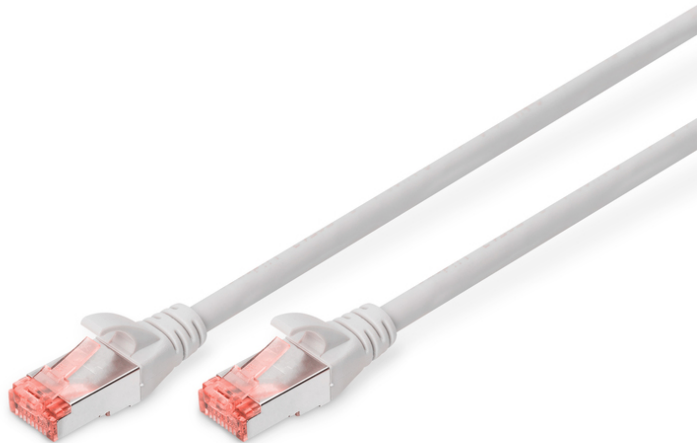

DIGITUS CAT 6 S/FTP verbindingskabel

DK-1644-0025
EAN 4016032321477

CAT 6 S-FTP patchkabel, koper, LSZH AWG 27/7, lengte 0,25 m, kleur grijs

De DIGITUS® categorie 6 klasse E patchkabels worden geproduceerd volgens en getest naar ISO/IEC 11801 en DIN EN 50173 CAT 6 standaarden. Een kabelinstallatie die aan de ISO- & EN-channel-specificaties voldoet en een DIGITUS® CAT 6-bedrading die een uitstekende prestatie biedt worden gegarandeerd. De capaciteit werd tot 250 MHz getest, inclusief situaties zoals Near-End Crosstalk ("NEXT"). De DIGITUS® patchkabel is speciaal ontwikkeld om aan alle eisen in verschillende gebruikssituaties volledig te kunnen voldoen. Elke kabel is voorzien met aangescherpte kabelbeschermingstule met trekontlasting. Bovendien is de kabeltule voorzien met grendelbescherming, die voorkomt dat de kabel ergens blijft vastzitten en zorgt er tegelijkertijd voor dat de grendel niet afbreekt. Stekkers van categorie 6 zijn eenvoudig herkenbaar aan de rode kleur.

Zeer goede prestaties en uitstekende kwaliteit van de aansluitingen van uw netwerk.

- 2x RJ45-kabel (8P8C)
- Beschermkousen met knikbeschermingen, trekontlasting en grendelbescherming
- Lengte weergegeven op de koppelstukken
- Binnengeleider: Koper (Cu)
- Configuratie: 1:1
- Connector 1: Modulaire RJ45 (8/8) stekker
- Connector 2: Modulaire RJ45 (8/8) stekker
- Verpakking: DIGITUS polybag
- Categorie: CAT 6
- Afscherming: S-FTP, paren in metaalfolie- en vlechtafscherming
- Lengte: 0.25 m
- Kleur: grijs
- Mantel: LSOH
- Slanke versie: no
- Structuur: 4 x 2 AWG 27/7, getwist paar