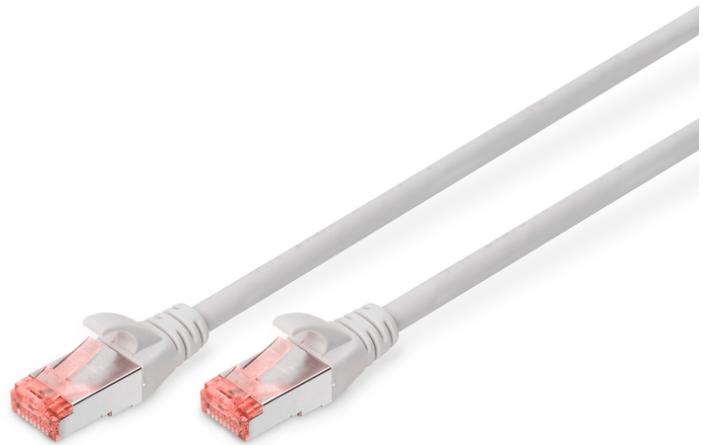

DIGITUS Cable de conexión CAT 6 S/FTP

DK-1644-0025
EAN 4016032321477

Cable de conexión S-FTP CAT 6, cobre, LSZH AWG 27/7, longitud 0,25 m, color gris

Los cables de conexión DIGITUS® categoría 6 clase E se fabrican y verifican conforme a las normas ISO/IEC 11801 y DIN EN 50173 CAT 6. Garantizan que la instalación de del cable cumple las especificaciones de la ISO & EN Channel y ofrecen un rendimiento sobresaliente en el cableado DIGITUS® CAT 6. Se ha verificado el rendimiento hasta 250 MHz, incluidas características como por ejemplo la paradifonía ("NEXT"). Los cables de conexión DIGITUS® han sido específicamente desarrollados para cumplir totalmente todos los requisitos en todos los sectores de utilización. Todos los cables están equipados con una envoltura de protección anti dobleces inyectada con descarga de presión. La envoltura dispone además de una protección de pestaña de retención que evita que se enganche el cable y que se rompa la pestaña de retención del conector. La categoría 6 se puede identificar fácilmente gracias al color rojo del conector.

Optimiza el rendimiento y la calidad de las conexiones de su red.

- 2 conectores RJ45 (8P8C)
- Cubierta con protección contra dobleces, sujetacables y protección contra tirones
- Marcas de longitud en la funda
- Conductor interior: Cobre (Cu)
- Conector 1: Conector macho modular RJ45 (8/8)
- Conector 2: Conector macho modular RJ45 (8/8)
- Configuración: 1:1
- Embalaje: Bolsa de polietileno DIGITUS
- Categoría: CAT 6
- Blindaje: S-FTP, pares blindados con lámina metálica y trenzado
- Longitud: 0.25 m
- Color: gris
- Envoltura: LSOH
- Estructura: 4 x 2 AWG 27/7, par trenzado
- Versión delgada: no