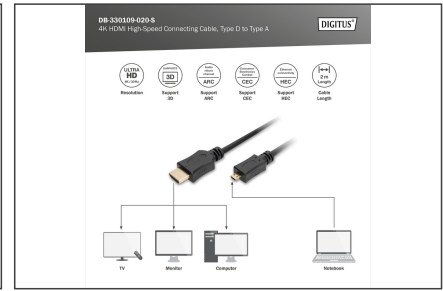

More images:

Safety notes

- Pak bij het aansluiten en loskoppelen van de kabel alleen de stekker vast en trek niet rechtstreeks aan de kabel.
- Kabels mogen niet te veel geknikt of gebogen worden, omdat dit de binnenste draden kan beschadigen en tot storingen kan leiden.
- Zorg ervoor dat de kabels niet onder spanning staan, omdat dit de isolatie en de draden in de kabel kan beschadigen.
- Zorg ervoor dat kabels niet op plaatsen worden gelegd waar ze gemakkelijk mechanisch beschadigd kunnen worden.
- Kabels mogen niet worden gebruikt in omgevingen met extreem hoge of zeer lage temperaturen. Let op de productinformatie over de maximale bedrijfstemperatuur van de kabel.
- Controleer kabels regelmatig op zichtbare schade zoals scheuren, knikken of tekenen van slijtage. Defecte kabels moeten onmiddellijk worden vervangen om storingen, kortsluiting of zelfs elektrische schokken te voorkomen.

EU responsible person

EU based economic operator ensuring the product complies with the required regulations.

ASSMANN Electronic GmbH
Auf dem Schüffel 3
Lüdenscheid, Germany
<https://www.assmann.com>
info@assmann.com