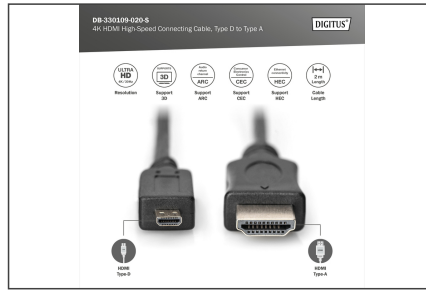

More images:

Safety notes

- Pak bij het aansluiten en loskoppelen van de kabel alleen de stekker vast en trek niet rechtstreeks aan de kabel.
- Kabels mogen niet te veel geknikt of gebogen worden, omdat dit de binnenste draden kan beschadigen en tot storingen kan leiden.
- Zorg ervoor dat de kabels niet onder spanning staan, omdat dit de isolatie en de draden in de kabel kan beschadigen.
- Zorg ervoor dat kabels niet op plaatsen worden gelegd waar ze gemakkelijk mechanisch beschadigd kunnen worden.
- Kabels mogen niet worden gebruikt in omgevingen met extreem hoge of zeer lage temperaturen. Let op de productinformatie over de maximale bedrijfstemperatuur van de kabel.
- Controleer kabels regelmatig op zichtbare schade zoals scheuren, knikken of tekenen van slijtage. Defecte kabels moeten onmiddellijk worden vervangen om storingen, kortsluiting of zelfs elektrische schokken te voorkomen.

EU responsible person

EU based economic operator ensuring the product complies with the required regulations.

ASSMANN Electronic GmbH
Auf dem Schüffel 3
Lüdenscheid, Germany
<https://www.assmann.com>
info@assmann.com