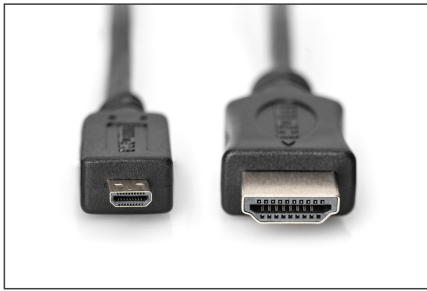

More images:

Safety notes

- Pak bij het aansluiten en loskoppelen van de kabel alleen de stekker vast en trek niet rechtstreeks aan de kabel.
- Kabels mogen niet te veel geknikt of gebogen worden, omdat dit de binnenste draden kan beschadigen en tot storingen kan leiden.
- Zorg ervoor dat de kabels niet onder spanning staan, omdat dit de isolatie en de draden in de kabel kan beschadigen.
- Zorg ervoor dat kabels niet op plaatsen worden gelegd waar ze gemakkelijk mechanisch beschadigd kunnen worden.
- Kabels mogen niet worden gebruikt in omgevingen met extreem hoge of zeer lage temperaturen. Let op de productinformatie over de maximale bedrijfstemperatuur van de kabel.
- Controleer kabels regelmatig op zichtbare schade zoals scheuren, knikken of tekenen van slijtage. Defecte kabels moeten onmiddellijk worden vervangen om storingen, kortsluiting of zelfs elektrische schokken te voorkomen.

EU responsible person

EU based economic operator ensuring the product complies with the required regulations.

ASSMANN Electronic GmbH
Auf dem Schüffel 3
Lüdenscheid, Germany
<https://www.assmann.com>
info@assmann.com