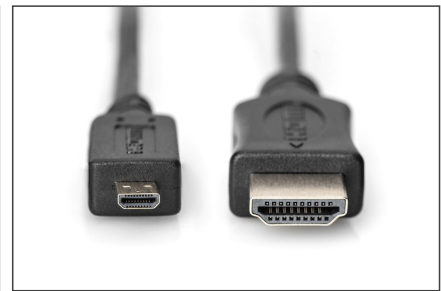

More images:

Safety notes

- Pak bij het aansluiten en loskoppelen van de kabel alleen de stekker vast en trek niet rechtstreeks aan de kabel.
- Kabels mogen niet te veel geknikt of gebogen worden, omdat dit de binnenste draden kan beschadigen en tot storingen kan leiden.
- Zorg ervoor dat de kabels niet onder spanning staan, omdat dit de isolatie en de draden in de kabel kan beschadigen.
- Zorg ervoor dat kabels niet op plaatsen worden gelegd waar ze gemakkelijk mechanisch beschadigd kunnen worden.
- Kabels mogen niet worden gebruikt in omgevingen met extreem hoge of zeer lage temperaturen. Let op de productinformatie over de maximale bedrijfstemperatuur van de kabel.
- Controleer kabels regelmatig op zichtbare schade zoals scheuren, knikken of tekenen van slijtage. Defecte kabels moeten onmiddellijk worden vervangen om storingen, kortsluiting of zelfs elektrische schokken te voorkomen.

EU responsible person

EU based economic operator ensuring the product complies with the required regulations.

ASSMANN Electronic GmbH
Auf dem Schüffel 3
Lüdenscheid, Germany
<https://www.assmann.com>
info@assmann.com