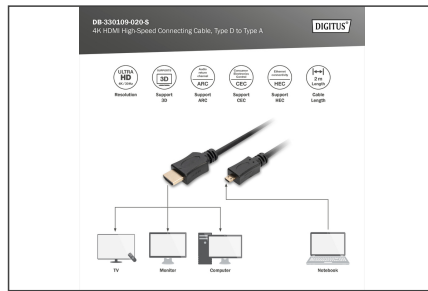

More images:

Safety notes

- Pak bij het aansluiten en loskoppelen van de kabel alleen de stekker vast en trek niet rechtstreeks aan de kabel.
- Kabels mogen niet te veel geknikt of gebogen worden, omdat dit de binnenste draden kan beschadigen en tot storingen kan leiden.
- Zorg ervoor dat de kabels niet onder spanning staan, omdat dit de isolatie en de draden in de kabel kan beschadigen.
- Zorg ervoor dat kabels niet op plaatsen worden gelegd waar ze gemakkelijk mechanisch beschadigd kunnen worden.
- Kabels mogen niet worden gebruikt in omgevingen met extreem hoge of zeer lage temperaturen. Let op de productinformatie over de maximale bedrijfstemperatuur van de kabel.
- Controleer kabels regelmatig op zichtbare schade zoals scheuren, knikken of tekenen van slijtage. Defecte kabels moeten onmiddellijk worden vervangen om storingen, kortsluiting of zelfs elektrische schokken te voorkomen.

EU responsible person

EU based economic operator ensuring the product complies with the required regulations.

ASSMANN Electronic GmbH
Auf dem Schüffel 3
Lüdenscheid, Germany
<https://www.assmann.com>
info@assmann.com