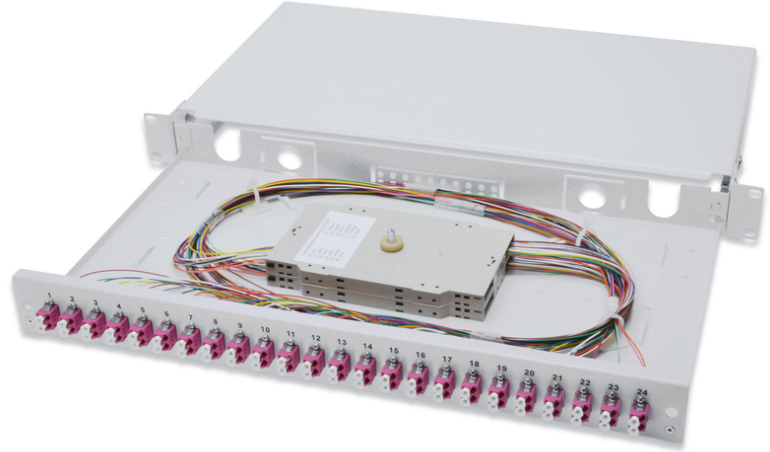

DIGITUS Fiber optik ekleme kutusu, 1U, donanımlı, LC, OM4

DN-96332-4
EAN 4016032320760

Fiber optik ekleme kutusu, 1U, monte edilmiş, 24x LC DX, OM4 ekleme kutusu, renkli pigtailler, kaplinler dahil

Fiber optik ekleme kutusu, 1U, monte edilmiş, 24x LC DX, OM4, ekleme kaseti, renkli pigtailler, kaplinler dahil

- Ekleme kutu(lar)ına takılan tamamen ön üretilmiş, fiber domuzkuyrukları
- Renkli domuzkuyrukları
- Zirkon seramik kol ile Bağlaştırıcılar
- Polimer yuvalı adaptörler
- 1,0mm çelik levhadan yapılmış taşıma muhafazası, vernikli

- 1 birim (44.45mm)
- 483mm genişlik (19")
- 240mm derinlik
- M20/M25 vida, kaset, kaset kapağı ve bağlantı yuvası dâhil
- Sürgülü
- Fiber sayısı: 48
- Fiber sınıfı: OM4
- Konektör tipi: LC/UPC/çift yönlü
- Montaj: Birleştirme Kutusu
- Renk: açık gri, RAL 7035
- Tip: sürgülü