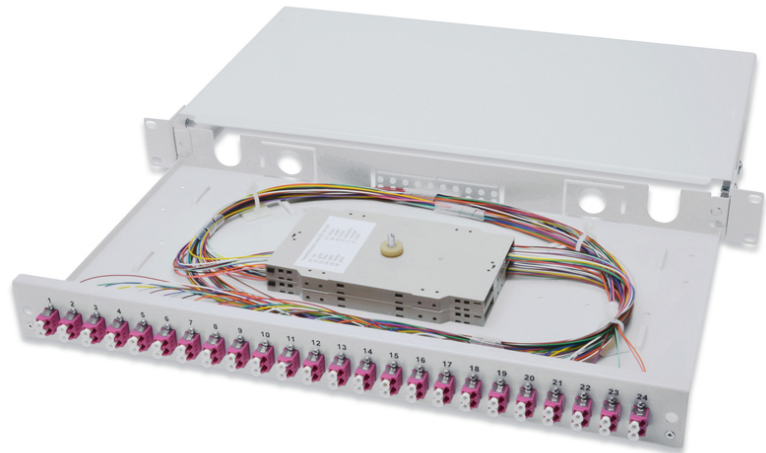

DIGITUS Glasvezel splitterbox, 1HE, ingericht, LC, OM4

DN-96332-4
EAN 4016032320760

Glasvezel lasdoos, 1U, gemonteerd, 24x LC DX, OM4 incl. lasdoos, gekleurde vlechten, koppelingen

Glasvezel lasdoos, 1U, gemonteerd, 24x LC DX, OM4, incl. lascassette, gekleurde pigtails, koppelingen

- Volledig voormonteerd, glasvezel pigtails verwijderd en ingestoken in de splittercassette(s)
- Kleurige Pigtails
- Koppelingen met zirkonium keramische ring
- Koppelingen in kunststofbehuizing
- Dragerbehuizing gemaakt van 1,0mm plaatstaal, gelakt
- 1 Hoogte eenheid (44,45 mm)

- 483 mm breed (19")
- 240 mm diep
- M20/M25 schroeven, cassette, cassettedeksel en trekantasting bij de levering inbegrepen.
- Uittrekbaar
- Aantal vezels: 48
- Connectortype: LC / UPC / duplex
- Kleur: lichtgrijs, RAL 7035
- Samenstel: Splice box
- Type: schuivend
- Vezelklasse: OM4