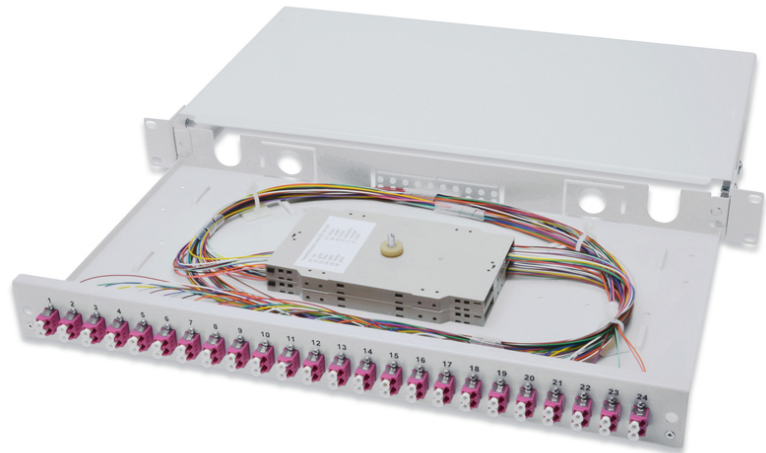

DIGITUS Scatola di giunzione LWL, 1U, attrezzata, LC, OM4

DN-96332-4
EAN 4016032320760

Scatola di giunzione in fibra ottica, 1U, assemblata, 24x LC DX, OM4 incl. cassetta di giunzione, pigtail colorati, raccordi

Scatola di giunzione per fibre ottiche, 1U, assemblata, 24x LC DX, OM4, incl. cassetta di giunzione, pigtail colorati, giunti

- Completamente confezionato, spiruline della fibra staccate e presentato nel supporto per i moduli di giunzione
- Spiruline colorate
- Giunti con ghiera in zirconio ceramica
- Giunti nell'alloggiamento di plastica
- Alloggiamento di supporto in maniera da 1,0 mm, laccata
- 1 unità (44,45 mm)

- Larghezza 483 mm (19")
- Profondità 240 mm
- Sono inclusi passacavo M20/M25, cassetta, coperchio della cassetta e scarico della trazione.
- Estensibile
- Classe fibra: OM4
- Colore: grigio chiaro, RAL 7035
- Montaggio: Scatola di giunzione
- Numero di fibre: 48
- Tipo: scorrevole
- Tipo di connettore: LC/UPC/duplex