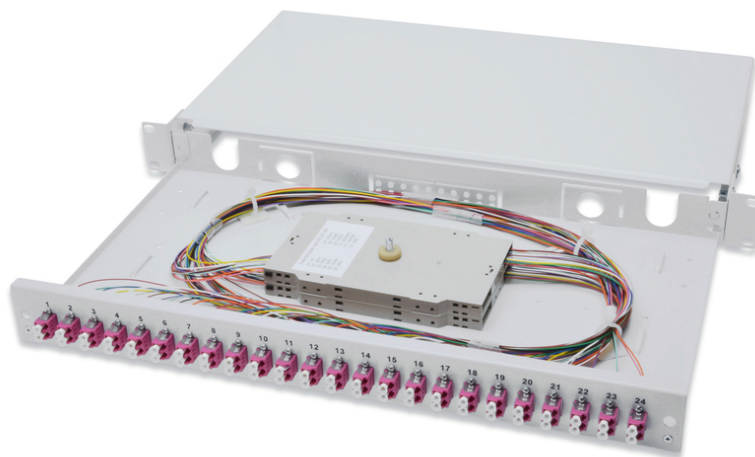

DIGITUS Boîtier d'épissure à fibre optique, 1 UH, équipé, LC, OM4

DN-96332-4
EAN 4016032320760

Boîte d'épissure FO, 1UH, équipée, 24x LC DX, OM4 y compris cassette d'épissure, pigtails colorés, raccords

Boîte d'épissure pour fibres optiques, 1UH, équipée, 24x LC DX, OM4, incl. cassette d'épissure, pigtails colorés, raccords

- Entièrement pré-assemblé, intégré dans des raccords flexibles fibrés et inséré dans une/des cassette(s) d'épissure
- Raccords flexibles colorés
- Coupleurs avec fêrulle en céramique de zircon
- Coupleurs contenus dans un boîtier en plastique
- Boîtier de porteuse en tôle d'acier de 1,0 mm, verni
- 1 unité de hauteur (44,45 mm)

- Largeur : 483 mm (19 po)
- Profondeur : 240 mm
- Raccord à vis M20/M25, cassette, couvercle de cassette et résistance à la traction inclus.
- Amovible
- Assemblage: Boîte d'épissure
- Couleur: gris clair, RAL 7035
- Nombre de fibres: 48
- Type: coulissant
- Type de connecteur: LC / UPC / duplex
- Type de fibre optique: OM4