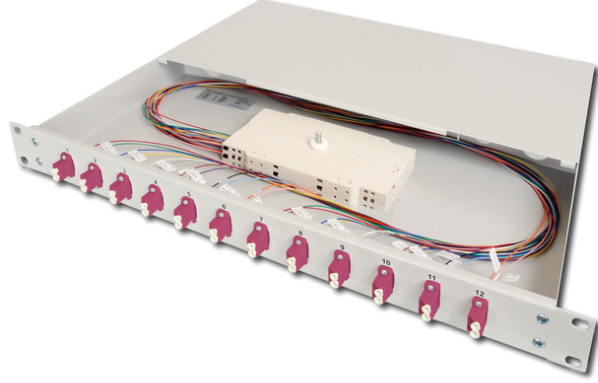

DIGITUS Fiber optik ekleme kutusu, 1U, donanımlı, LC, OM4

DN-96331-4

EAN 4016032320746

Fiber optik ekleme kutusu, 1U, donanımlı, 12x LC DX, OM4 ekleme kutusu, renkli pigtailler, kaplinler dahil

Fiber optik ekleme kutusu, 1U, donanımlı, 12x LC DX, OM4, ekleme kaseti, renkli pigtailler, kaplinler dahil

- Ekleme kutu(lar)ına takılan tamamen ön üretilmiş, fiber domuzkuyrukları
- Renkli domuzkuyrukları
- Zirkon seramik kol ile Bağlaştırıcılar
- Polimer yuvalı adaptörler
- 1,0mm çelik levhadan yapılmış taşıma muhafazası, vernikli

- 1 birim (44.45mm)
- 483mm genişlik (19")
- 240mm derinlik
- M20/M25 vida, kaset, kaset kapağı ve bağlantı yuvası dâhil
- Sürgülü
- Fiber sayısı: 24
- Fiber sınıfı: OM4
- Konektör tipi: LC/UPC/çift yönlü
- Montaj: Birleştirme Kutusu
- Renk: açık gri, RAL 7035
- Tip: sürgülü