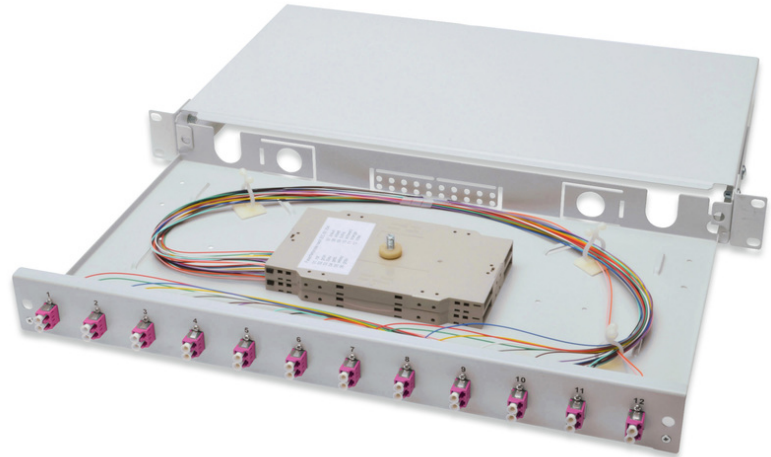

DIGITUS Glasvezel splitterbox, 1HE, ingericht, LC, OM4

DN-96331-4
EAN 4016032320746

Glasvezel lasdoos, 1U, uitgerust, 12x LC DX, OM4 incl. lasdoos, gekleurde vlechten, koppelingen

Glasvezel lasdoos, 1U, uitgerust, 12x LC DX, OM4, incl. lascassette, gekleurde pigtails, koppelingen

- Volledig voormonteerd, glasvezel pigtails verwijderd en ingestoken in de splittercassette(s)
- Kleurige Pigtails
- Koppelingen met zirkonium keramische ring
- Koppelingen in kunststofbehuizing
- Dragerbehuizing gemaakt van 1,0mm plaatstaal, gelakt
- 1 Hoogte eenheid (44,45 mm)

- 483 mm breed (19")
- 240 mm diep
- M20/M25 schroeven, cassette, cassettedeksel en trekantasting bij de levering inbegrepen.
- Uittrekbaar
- Aantal vezels: 24
- Connectortype: LC / UPC / duplex
- Kleur: lichtgrijs, RAL 7035
- Samenstel: Splice box
- Type: schuivend
- Vezelklasse: OM4