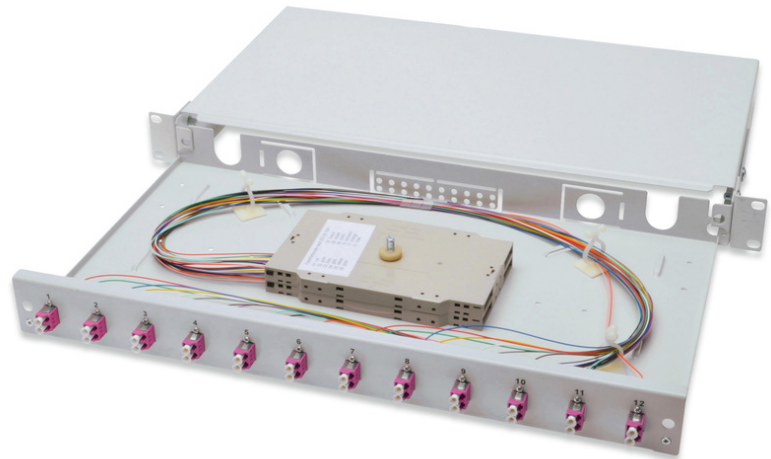

DIGITUS Boîtier d'épissure à fibre optique, 1 UH, équipé, LC, OM4

DN-96331-4
EAN 4016032320746

Boîte d'épissure FO, 1UH, équipée, 12x LC DX, OM4 y compris caisse d'épissure, pigtaills colorés, raccords

Boîte d'épissure FO, 1UH, équipée, 12x LC DX, OM4, incl. cassette d'épissure, pigtaills colorés, raccords

- Entièrement pré-assemblé, intégré dans des raccords flexibles fibrés et inséré dans une/des cassette(s) d'épissure
- Raccords flexibles colorés
- Coupleurs avec fêrulle en céramique de zircone
- Coupleurs contenus dans un boîtier en plastique
- Boîtier de porteuse en tôle d'acier de 1,0 mm, verni
- 1 unité de hauteur (44,45 mm)

- Largeur : 483 mm (19 po)
- Profondeur : 240 mm
- Raccord à vis M20/M25, cassette, couvercle de cassette et résistance à la traction inclus.
- Amovible
- Assemblage: Boîte d'épissure
- Couleur: gris clair, RAL 7035
- Nombre de fibres: 24
- Type: coulissant
- Type de connecteur: LC / UPC / duplex
- Type de fibre optique: OM4