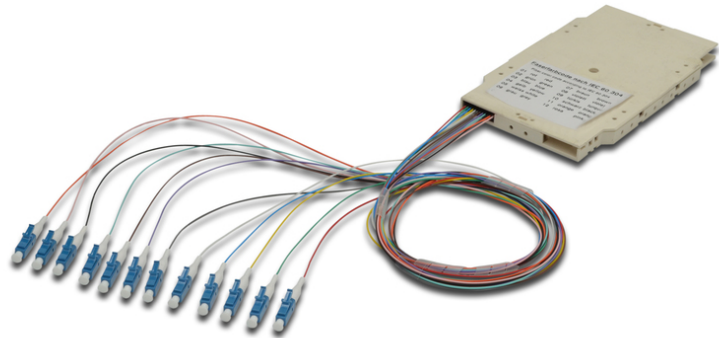

DIGITUS Caixa terminal de fibra óptica com 12 fios enroscados, pré-montada, LC, OM4

A-96533-02-UPC-4
 EAN 4016032319368

FO splice cassette with 12 colored pigtails LC (UPC), MM OM4 50/125 æ, LSZH

As caixas terminal de fibra óptica previamente fabricadas, com fios enroscados desde logo colocados, estão respectivamente cortadas à medida e dispostas de acordo com o código de cores de fibras IEC 60304. Um autocolante na parte superior da caixa mostra o código de cores utilizado para os fios enroscados. Cada caixa obtém um protocolo de verificação para o respectivo conjunto de fios

enroscados, garantindo assim a melhor qualidade e a excelente capacidade para a sua rede.

Instalação rápida devido aos cabos flexíveis pré-montados

- Caixa terminal de fibra óptica com 12 fios enroscados; pré-montada
- LC (UPC); multimodo 50/125µ OM4
- fios enroscados coloridos; LSOH
- Tampão Livre