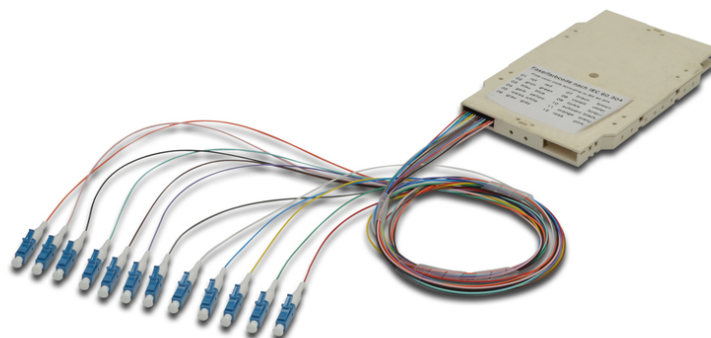

DIGITUS Cassette d'épissure avec 12 raccords flexibles, pré-montée, LC, OM4

A-96533-02-UPC-4
 EAN 4016032319368

FO splice cassette with 12 colored pigtails LC (UPC), MM OM4 50/125 æ, LSZH

Les cassettes d'épissure pré-assemblées avec les raccords flexibles déjà fixés sont découpées en conséquence et aménagées selon le code couleur de fibre IEC 60 304. Un autocollant sur la face supérieure de la cassette indique le code couleur utilisé pour les raccords flexibles. Chaque cassette comporte un protocole de contrôle pour chaque lot de raccords flexibles et garantit ainsi une qualité

supérieure et une performance optimale pour votre réseau.

Installation rapide grâce aux raccords flexibles pré-assemblés.

- Cassette d'épissure avec 12 raccords flexibles ; pré-montée, Porte-épissures pour le sertissage
- LC (UPC) ; multimode 50/125µ OM4
- Raccords flexibles colorés ; LSZH
- Gaine intermédiaire flottante