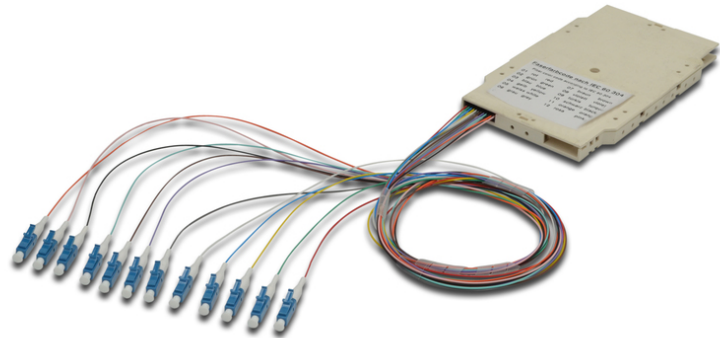

DIGITUS Cassette d'épissure avec 12 raccords flexibles, pré-montée, LC, OM4

A-96533-02-UPC-4
 EAN 4016032319368

FO splice cassette with 12 colored pigtails LC (UPC), MM OM4 50/125 æ, LSZH

Les cassettes d'épissure pré-assemblées avec les raccords flexibles déjà fixés sont découpées en conséquence et aménagées selon le code couleur de fibre IEC 60 304. Un autocollant sur la face supérieure de la cassette indique le code couleur utilisé pour les raccords flexibles. Chaque cassette comporte un protocole de contrôle pour chaque lot de raccords flexibles et garantit ainsi une qualité

supérieure et une performance optimale pour votre réseau.

Installation rapide grâce aux raccords flexibles pré-assemblés.

- Cassette d'épissure avec 12 raccords flexibles ; pré-montée, Porte-épissures pour le sertissage
- LC (UPC) ; multimode 50/125µ OM4
- Raccords flexibles colorés ; LSZH
- Gaine intermédiaire flottante