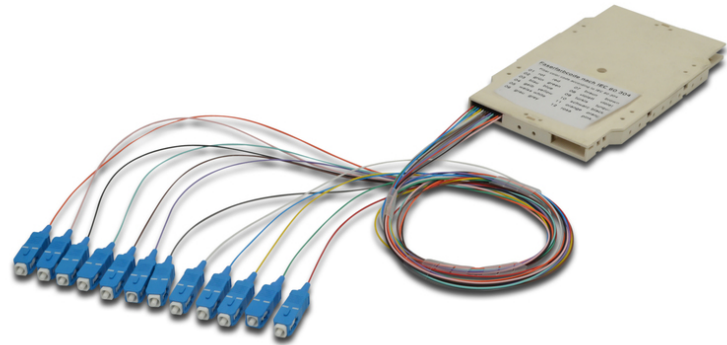

# DIGITUS Caixa terminal de fibra óptica com 12 fios enroscados, pré-montada, SC, OM4

A-96522-02-UPC-4  
 EAN 4016032319344

### FO splice cassette with 12 colored pigtails SC (UPC), MM OM4 50/125 æ, LSZH

As caixas terminal de fibra óptica previamente fabricadas, com fios enroscados desde logo colocados, estão respectivamente cortadas à medida e dispostas de acordo com o código de cores de fibras IEC 60304. Um autocolante na parte superior da caixa mostra o código de cores utilizado para os fios enroscados. Cada caixa obtém um protocolo de verificação para o respectivo conjunto de fios

enroscados, garantindo assim a melhor qualidade e a excelente capacidade para a sua rede.

### Instalação rápida devido aos cabos flexíveis pré-montados

- Caixa terminal de fibra óptica com 12 fios enroscados, pré-montada
- SC (UPC); modo único 9/125µ
- fios enroscados coloridos; LSOH
- Tampão Livre