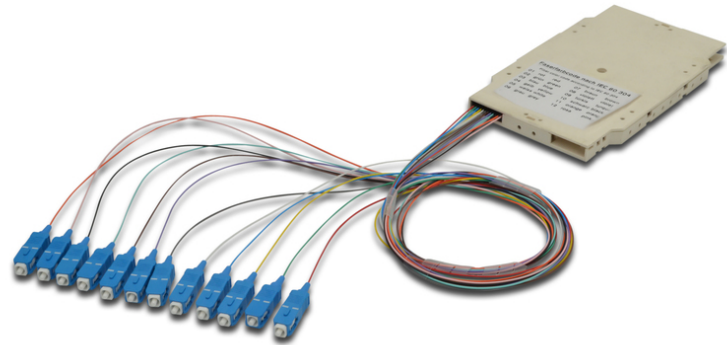

DIGITUS Caixa terminal de fibra óptica com 12 fios enroscados, pré-montada, SC, OM3

A-96522-02-UPC-3
 EAN 4016032319313

FO splice cassette with 12 colored pigtails SC (UPC), MM OM3 50/125 æ, LSZH

As caixas terminal de fibra óptica previamente fabricadas, com fios enroscados desde logo colocados, estão respectivamente cortadas à medida e dispostas de acordo com o código de cores de fibras IEC 60304. Um autocolante na parte superior da caixa mostra o código de cores utilizado para os fios enroscados. Cada caixa obtém um protocolo de verificação para o respectivo conjunto de fios

enroscados, garantindo assim a melhor qualidade e a excelente capacidade para a sua rede.

Instalação rápida devido aos cabos flexíveis pré-montados

- Caixa terminal de fibra óptica com 12 fios enroscados, pré-montada
- SC (UPC); multimodo 50/125µ OM3
- fios enroscados coloridos; LSOH
- Tampão Livre