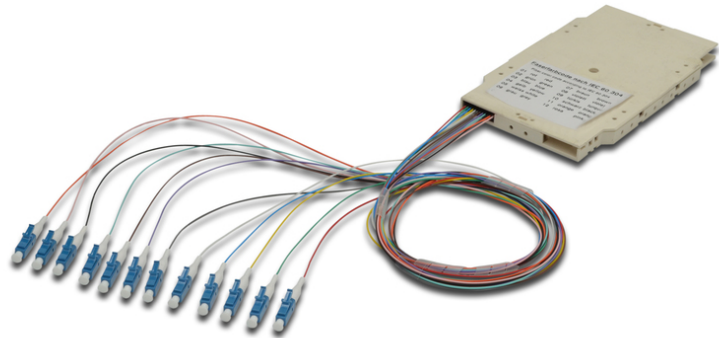

# DIGITUS Caixa terminal de fibra óptica com 12 fios enroscados, pré-montada, LC (APC), OS2

A-96933-02-APC  
 EAN 4016032319191

**FO splice cassette with 12 colored pigtails LC (APC), SM OS2 09/125 æ, LSZH**

As caixas terminal de fibra óptica previamente fabricadas, com fios enroscados desde logo colocados, estão respectivamente cortadas à medida e dispostas de acordo com o código de cores de fibras IEC 60304. Um autocolante na parte superior da caixa mostra o código de cores utilizado para os fios enroscados. Cada caixa obtém um protocolo de verificação para o respectivo conjunto de fios

enroscados, garantindo assim a melhor qualidade e a excelente capacidade para a sua rede.

**Instalação rápida devido aos cabos flexíveis pré-montados**

- Caixa terminal de fibra óptica com 12 fios enroscados; pré-montada
- LC (APC); modo único 9/125µ
- fios enroscados coloridos; LSOH
- Tampão Livre