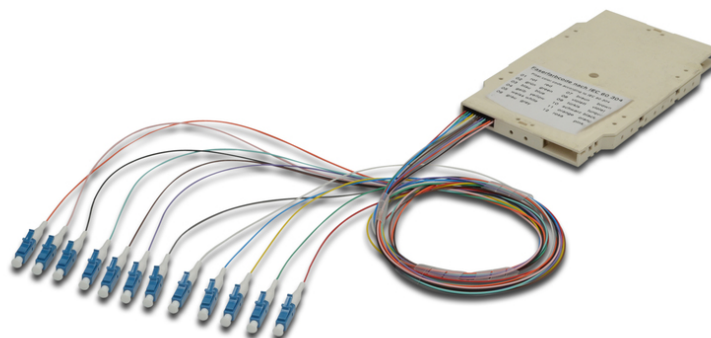

DIGITUS Cassette d'épissure avec 12 raccords flexibles, prémontée, LC (APC), OS2

A-96933-02-APC
 EAN 4016032319191

FO splice cassette with 12 colored pigtails LC (APC), SM OS2 09/125 µm, LSZH

Les cassettes d'épissure pré-assemblées avec les raccords flexibles déjà fixés sont découpées en conséquence et aménagées selon le code couleur de fibre IEC 60 304. Un autocollant sur la face supérieure de la cassette indique le code couleur utilisé pour les raccords flexibles. Chaque cassette comporte un protocole de contrôle pour chaque lot de raccords flexibles et garantit ainsi une qualité

supérieure et une performance optimale pour votre réseau.

Installation rapide grâce aux raccords flexibles pré-assemblés.

- Cassette d'épissure avec 12 raccords flexibles ; prémontée, Porte-épissures pour le sertissage
- LC (APC) ; monomode 9/125µ
- Raccords flexibles colorés ; LSOH
- Gaine intermédiaire flottante