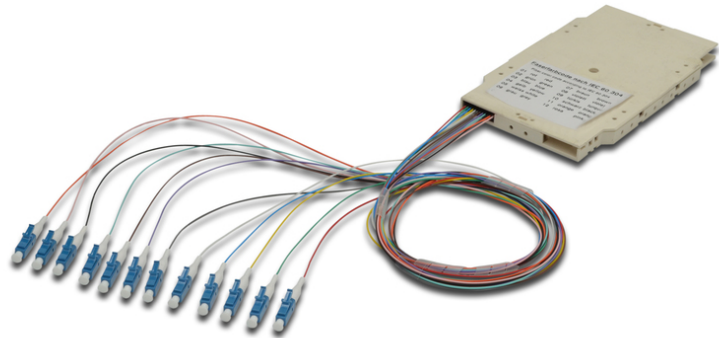

DIGITUS Spleißkassette mit 12 Pigtails, vormontiert, LC (APC), OS2

A-96933-02-APC
 EAN 4016032319191

LWL Spleißkassette mit 12 farbigen Pigtails LC (APC), SM OS2 09/125 µ, LSZH

Die vorgefertigten Spleißkassetten mit bereits abgesetzten Pigtails sind entsprechend abgelängt und nach Faser Farbcode IEC 60 304 angeordnet. Ein Sticker auf der Oberseite der Kassette zeigt den verwendeten Farbcode für die Pigtails. Jede Kassette enthält ein Prüfprotokoll für den jeweiligen Pigtailsatz und garantiert somit beste

Qualität und optimale Leistung für Ihr Netzwerk.

Schnelle Installation dank vormontierter Pigtails.

- Spleißkassette mit 12 Pigtails; vormontiert, Crimp-Spleißhalter
- LC (APC); Singlemode 9/125µ
- Farbige Pigtails; LSOH
- Loose buffer

Weitere Anwendungsbilder: