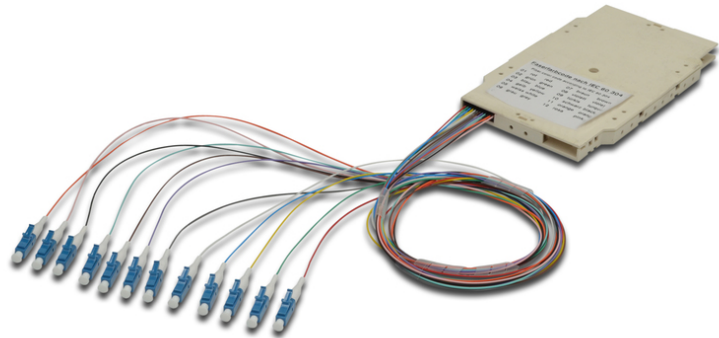

# DIGITUS Caixa terminal de fibra óptica com 12 fios enroscados, pré-montada, LC, OS2

A-96933-02-UPC  
EAN 4016032319160

### FO splice cassette with 12 colored pigtails LC (UPC), SM OS2 09/125 æ, LSZH

As caixas terminal de fibra óptica previamente fabricadas, com fios enroscados desde logo colocados, estão respectivamente cortadas à medida e dispostas de acordo com o código de cores de fibras IEC 60304. Um autocolante na parte superior da caixa mostra o código de cores utilizado para os fios enroscados. Cada caixa obtém um protocolo de verificação para o respectivo conjunto de fios

enroscados, garantindo assim a melhor qualidade e a excelente capacidade para a sua rede.

### Instalação rápida devido aos cabos flexíveis pré-montados

- Caixa terminal de fibra óptica com 12 fios enroscados; pré-montada
- LC (UPC); modo único 9/125µ
- fios enroscados coloridos; LSOH
- Tampão Livre