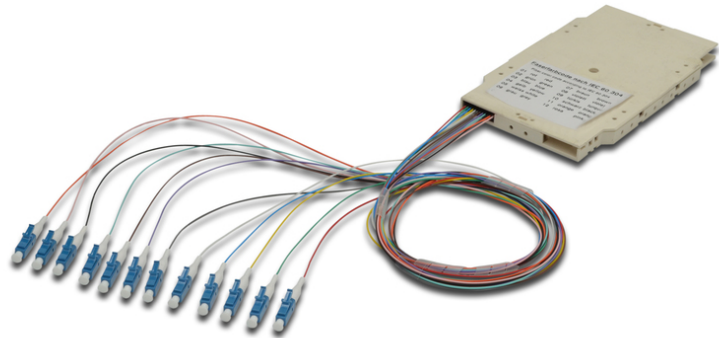

# DIGITUS Spleißkassette mit 12 Pigtails, vormontiert, LC, OS2

A-96933-02-UPC  
 EAN 4016032319160

## LWL Spleißkassette mit 12 farbigen Pigtails LC (UPC), SM OS2 09/125 µ, LSZH

Die vorgefertigten Spleißkassetten mit bereits abgesetzten Pigtails sind entsprechend abgelängt und nach Faser Farbcode IEC 60 304 angeordnet. Ein Sticker auf der Oberseite der Kassette zeigt den verwendeten Farbcode für die Pigtails. Jede Kassette enthält ein Prüfprotokoll für den jeweiligen Pigtailsatz und garantiert somit beste

### Schnelle Installation dank vormontierter Pigtails.

- Spleißkassette mit 12 Pigtails; vormontiert, Crimp-Spleißhalter
- LC (UPC); Singlemode 9/125µ
- Farbige Pigtails; LSOH
- Loose buffer

Logistische Daten						
	Anzahl (Stück)	Gewicht (kg)	Tiefe (cm)	Breite (cm)	Höhe (cm)	cm <sup>3</sup>
Karton-VPE	30	13,50	37,50	31,50	64,00	75.600,00
Innen-VPE	1	0,45	3,00	32,00	31,00	2.976,00
Einzel-VPE	1	0,45	3,00	32,00	31,00	2.976,00
Netto einzeln ohne VP	1	0,00	0,00	0,00	0,00	0,00