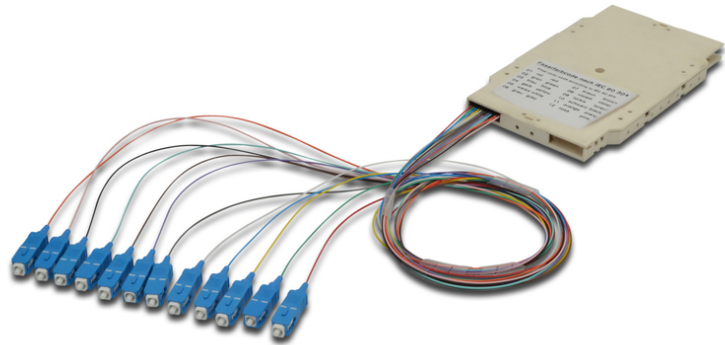

# DIGITUS Сплайс-кассета на 12 оптических волокон; заранее собрана

A-96922-02-UPC  
EAN 4016032319139

**FO splice cassette with 12 colored pigtails SC (UPC), SM OS2 09/125 æ, LSZH**

Заранее собранные кассеты с уже подготовленными выводами кабеля имеют подходящую длину и расположены в соответствии с цветовым кодом IEC 60 304. Маркировка наверху кассеты показывает, какой цветовой код был использован для вывода кабелей. Каждая кассета содержит протокол проверки для соответствующих выводов кабеля и гарантирует таким образом

лучшее качество и оптимальную работу Вашей сети.

**Быстрое подключение, благодаря готовым монтажным шнурам**

- Сплайс-кассета на 12 оптических волокон, заранее собрана
- Коннектор SC (UPC); одномодовый 9/125µ
- цветные переходники; LSOH
- свободный буфер