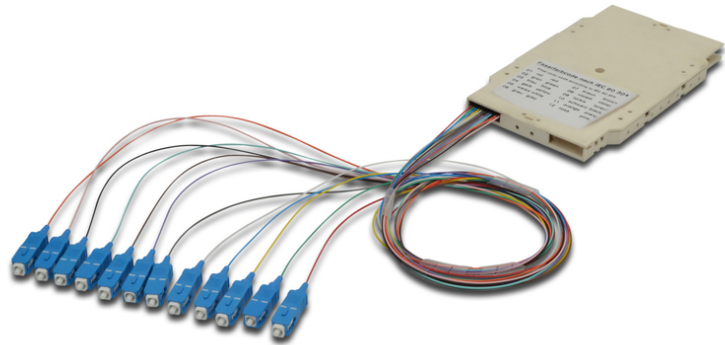

# DIGITUS Spleißkassette mit 12 Pigtails; vormontiert

A-96922-02-UPC  
 EAN 4016032319139

## LWL Spleißkassette mit 12 farbigen Pigtails SC (UPC), SM OS2 09/125 µ, LSZH

Die vorgefertigten Spleißkassetten mit bereits abgesetzten Pigtails sind entsprechend abgelängt und nach Faser Farbcode IEC 60 304 angeordnet. Ein Sticker auf der Oberseite der Kassette zeigt den verwendeten Farbcode für die Pigtails. Jede Kassette enthält ein Prüfprotokoll für den jeweiligen Pigtailsatz und garantiert somit beste

### Schnelle Installation dank vormontierter Pigtails.

- Spleißkassetten mit 12 Pigtails; vormontiert, Crimp-Spleißhalter
- SC (UPC); Singlemode 9/125µ
- Farbige Pigtails; LSOH
- Loose buffer

| Logistische Daten     |                |              |            |             |           |                 |
|-----------------------|----------------|--------------|------------|-------------|-----------|-----------------|
|                       | Anzahl (Stück) | Gewicht (kg) | Tiefe (cm) | Breite (cm) | Höhe (cm) | cm <sup>3</sup> |
| Karton-VPE            | 40             | 11,30        | 60,00      | 31,50       | 41,00     | 77.490,00       |
| Innen-VPE             | 1              | 0,28         | 29,00      | 29,00       | 2,00      | 1.682,00        |
| Einzel-VPE            | 1              | 0,28         | 29,00      | 29,00       | 2,00      | 1.682,00        |
| Netto einzeln ohne VP | 1              | 0,10         | 80,00      | 9,00        | 1,00      | 0,00            |