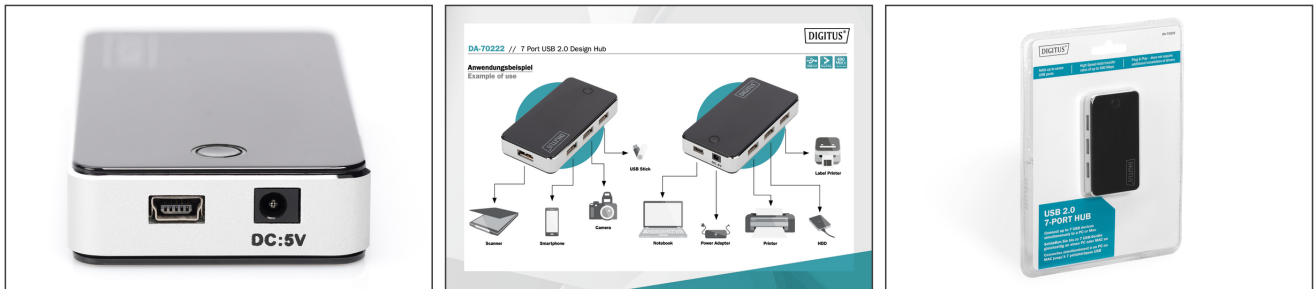

Safety notes

- Il sovraccarico può provocare il surriscaldamento e il danneggiamento dell'apparecchio o delle periferiche collegate.
- Se necessario, utilizzare un alimentatore esterno per garantire prestazioni stabili.
- Se si collegano dispositivi come dischi rigidi esterni o stampanti che richiedono un elevato consumo di energia, il dispositivo deve essere utilizzato con un alimentatore esterno. In caso contrario, il dispositivo potrebbe essere sovraccaricato o potrebbero verificarsi problemi di funzionamento.
- Non esporre il dispositivo a pioggia, umidità, vapori o liquidi.
- Non inserire oggetti nel dispositivo.
- Non tentare di riparare l'unità o di aprire l'involucro senza autorizzazione. Si rischia una scossa elettrica!
- Assicurare una ventilazione adeguata per evitare danni dovuti al surriscaldamento.
- Polvere, umidità, vapori e detergenti forti o solventi possono danneggiare l'apparecchio.
- Prima di procedere alla pulizia, scollegare l'apparecchio dall'alimentazione e dai dispositivi collegati.
- Pulire l'apparecchio con un panno privo di polvere.

EU responsible person

EU based economic operator ensuring the product complies with the required regulations.

ASSMANN Electronic GmbH
Auf dem Schüffel 3
Lüdenscheid, Germany
<https://www.assmann.com>
info@assmann.com