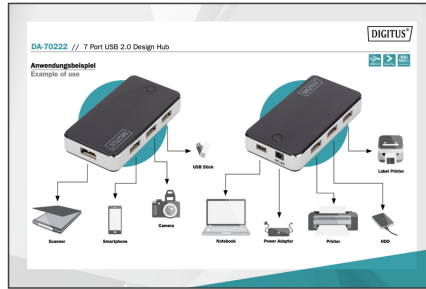

Sicherheitshinweise

- Überlastung kann zu Überhitzung und Schäden am Gerät oder an der angeschlossenen Peripherie führen.
- Nutzen sie falls erforderlich eine externe Stromversorgung, um eine stabile Leistung zu gewährleisten.
- Wenn Geräte wie externe Festplatten oder Drucker angeschlossen werden, die eine hohe Stromaufnahme benötigen, sollte das Gerät mit einer externen Stromversorgung verwendet werden. Ansonsten könnte das Gerät überlastet werden oder es könnten Funktionsprobleme auftreten.
- Setzen Sie das Gerät nicht Regen, Feuchtigkeit, Dämpfen oder Flüssigkeiten aus.
- Führen Sie keine Gegenstände in das Gerät ein.
- Versuchen Sie nicht, die Einheit eigenmächtig zu reparieren oder das Gehäuse zu öffnen. Sie riskieren elektrischen Schlag!
- Sorgen Sie für ausreichende Belüftung, um Schäden durch Überhitzung zu vermeiden.
- Staub, Feuchtigkeit, Dämpfe sowie starke Reinigungs- oder Lösungsmittel können Schäden am Gerät verursachen.
- Trennen Sie das Gerät vor der Säuberung von der Stromversorgung und den verbundenen Geräten.
- Säubern Sie das Gerät mit einem staubfreien Tuch.

Verantwortliche Person für die EU

In der EU ansässiger Wirtschaftsbeteiligter, der sicherstellt, dass das Produkt den erforderlichen Vorschriften entspricht.

ASSMANN Electronic GmbH
Auf dem Schüffel 3
Lüdenscheid, Germany
<https://www.assmann.com>
info@assmann.com