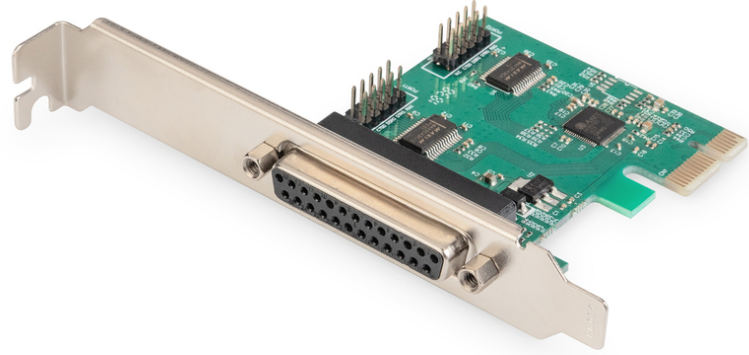

DIGITUS PCI Express Paralel Kart 2/1-girişli

DS-30040-2

EAN 4016032317760

Seri/Paralel I/O, 2/1 bağlantı noktası, PCIexpress 2 portlu seri, 1 portlu paralel

DIGITUS PCI paralel 1 bağlantı noktalı kart, bir PCI Express yuvasına takılabilir böylece bir SPP/ECP paralel çevresel aygıtı bilgisayara bağlayabilirsiniz. SPP/ECP paralel kartın mükemmel performansı, yazıcıları, tarayıcıları, CD sürücülerini ve daha fazlasını bağlamak için ideal olan bir DB25 paralel bağlantı noktasında sahiptir. Tak çalıştır özelliğiyle kart bilgisayarınıza kolayca takılır ve hızlı kullanımı garanti eder.

Yazıcılar, tarayıcılar ve ISDN terminal adaptörlerini de içeren paralel ya da seri cihazları bağlamak için mükemmeldir

- Yonga seti: AX99100
- 2 adet DSUB 9, seri bağlantı noktaları, erkek, UART16C450/550
- 1x DSUB 25, paralel bağlantı noktası

- 115.200 bps'a dek veri aktarım hızı
- Standart Paralel Bağlantı Noktası (SPP) ve İyileştirilmiş Sığa Bağlantı Noktası (ECP) destekler
- PCI Express Temel Teknik Özellikleri 1.0a ile uyumlu
- Çalışma sıcaklığı: 0°C~70°C
- Çalışma nemi: 0% - 85% RH (yoğuşmasız)
- Windows 10, 8.1, 8, 7, Vista, XP ve Linux işletim sistemlerini destekler