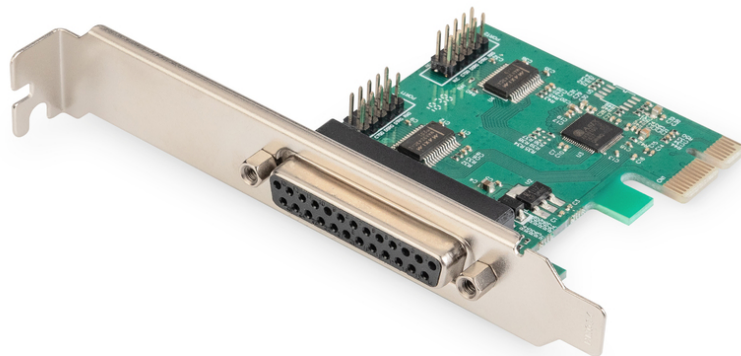

DIGITUS PCI Express Parallel-kaart, 2/1-poort

DS-30040-2
EAN 4016032317760

Seriële/parallele I/O, 2/1 poort, PCIeexpress 2-poorts serieel, 1-poorts parallel

De DIGITUS PCIe Parallel 1-Port-kaart kan op een PCI Express slot geïnstalleerd worden, opdat er een SPP-/ECP-parallel-periferieapparaat op de computer kan worden aangesloten. De SPP-/ECP-parallelkaart heeft een DB25-parallele poort, wat ideaal is voor het aansluiten van printers, scanners, CD-stations, geheugenkaarten, leesapparaten en meer. Door de Plug & Play wordt de kaart eenvoudig op uw PC aangesloten, waardoor hij snel gebruikt kan worden.

Perfect voor het aansluiten van parallele en seriële apparaten zoals printer, scanner, ISDN-adapter en veel andere apparaten

- Chipset: AX99100
- 2x DSUB 9, seriële interfaces, stekker, UART16C450/550

- 1x DSUB 25, parallele interface
- Gegevensoverdrachtssnelheid maximaal 115.200 bps
- Ondersteunt Standaard Parallel Port (SPP) & Enhanced Capability Port (ECP)
- Voldoet aan PCI Express Base-specificatie 1.0a
- Bedrijfstemperatuur: 0°C~70°C
- Luchtvochtigheid tijdens gebruik: 0% - 85% RH (niet condenserend)
- Ondersteunt Windows 10, 8.1, 8, 7, Vista, XP en Linux