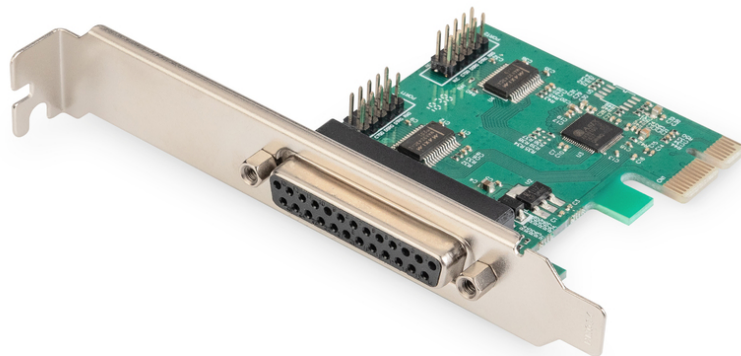

DIGITUS PCI Express Parallel Karte, 2/1-Port

DS-30040-2
EAN 4016032317760

Serial/Parallel I/O, 2/1-Port, PCIexpress 2-port serial, 1-port parallel

Die DIGITUS PCIe Parallel 1-Port Karte kann an einem PCI Express Steckplatz installiert werden, damit Sie ein SPP / ECP paralleles Peripheriegerät am Computer anschließen können. Die gute Performance der SPP / ECP Parallel-Karte verfügt über einen DB25 parallel Port, der ideal für den Anschluss von Druckern, Scannern, CD-Laufwerke, Speicherkarten-Lesegeräte und mehr ist. Durch das Plug & Play wird die Karte einfach an ihren PC angeschlossen und verspricht somit eine schnelle Verwendung.

Perfekt zum Anschluss von parallelen und seriellen Geräten wie Drucker, Scanner, ISDN Adapter und vielen weiteren Geräten

- Chipsatz: AX99100
- 2x DSUB 9, serielle Schnittstellen, Stecker, UART16C450/550

- 1x DSUB 25, parallele Schnittstelle
- Datentransferrate bis zu 115.200 bps
- Unterstützt Standard Parallel Port (SPP) & Enhanced Capability Port (ECP)
- Entspricht der PCI Express Base Spezifikation 1.0a
- Betriebstemperatur: 0 °C - 70 °C
- Luftfeuchtigkeit beim Betrieb: 0% - 85% RH (nicht kondensierend)
- Unterstützt Windows 10, 8.1, 8, 7, Vista, XP und Linux