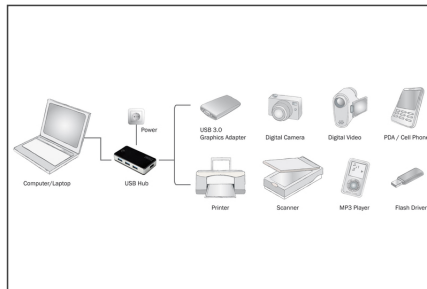

Safety notes

- Une surcharge peut entraîner une surchauffe et endommager l'appareil ou les périphériques connectés.
- Utilisez si nécessaire une alimentation externe pour garantir des performances stables.
- Si des appareils tels que des disques durs externes ou des imprimantes nécessitant une forte consommation de courant sont connectés, l'appareil doit être utilisé avec une alimentation externe. Dans le cas contraire, l'appareil pourrait être surchargé ou des problèmes de fonctionnement pourraient survenir.
- N'exposez pas l'appareil à la pluie, à l'humidité, aux vapeurs ou aux liquides.
- N'insérez pas d'objets dans l'appareil.
- N'essayez pas de réparer l'unité de votre propre chef ou d'ouvrir le boîtier. Vous risqueriez de vous électrocuter !
- Veillez à ce que la ventilation soit suffisante afin d'éviter tout dommage dû à une surchauffe.
- La poussière, l'humidité, les vapeurs ainsi que les produits de nettoyage ou les solvants puissants peuvent endommager l'appareil.
- Débranchez l'appareil de l'alimentation électrique et des appareils connectés avant de le nettoyer.
- Nettoyez l'appareil avec un chiffon non poussiéreux.

EU responsible person

EU based economic operator ensuring the product complies with the required regulations.

ASSMANN Electronic GmbH
Auf dem Schüffel 3
Lüdenscheid, Germany
<https://www.assmann.com>
info@assmann.com