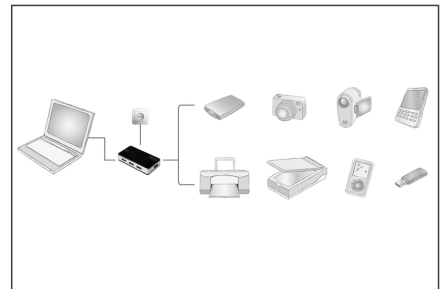

Safety notes

- Une surcharge peut entraîner une surchauffe et endommager l'appareil ou les périphériques connectés.
- Utilisez si nécessaire une alimentation externe pour garantir des performances stables.
- Si des appareils tels que des disques durs externes ou des imprimantes nécessitant une forte consommation de courant sont connectés, l'appareil doit être utilisé avec une alimentation externe. Dans le cas contraire, l'appareil pourrait être surchargé ou des problèmes de fonctionnement pourraient survenir.
- N'exposez pas l'appareil à la pluie, à l'humidité, aux vapeurs ou aux liquides.
- N'insérez pas d'objets dans l'appareil.
- N'essayez pas de réparer l'unité de votre propre chef ou d'ouvrir le boîtier. Vous risqueriez de vous électrocuter !
- Veillez à ce que la ventilation soit suffisante afin d'éviter tout dommage dû à une surchauffe.
- La poussière, l'humidité, les vapeurs ainsi que les produits de nettoyage ou les solvants puissants peuvent endommager l'appareil.
- Débranchez l'appareil de l'alimentation électrique et des appareils connectés avant de le nettoyer.
- Nettoyez l'appareil avec un chiffon non poussiéreux.

EU responsible person

EU based economic operator ensuring the product complies with the required regulations.

ASSMANN Electronic GmbH
Auf dem Schüffel 3
Lüdenscheid, Germany
<https://www.assmann.com>
info@assmann.com