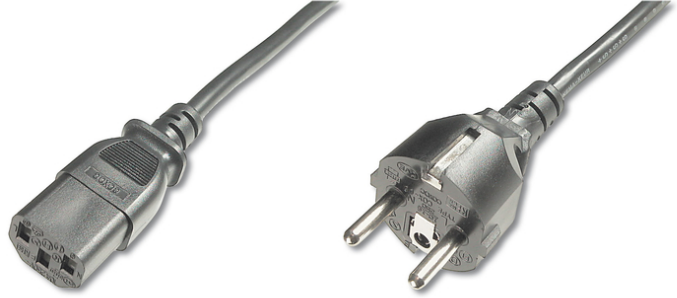

# DIGITUS Şebeke bağlantı kablosu

AK-440110-012-S  
EAN 4016032315131

## Şebeke bağlantı kablosu, CEE 7/7 (F tipi) - C13 St/Bu, 1,2 m, H05VVVF3G 0,75qmm, siyah

Bu güç kablosu, bir PC veya monitörün ev içi elektrik şebekesine (priz) bağlanması için kullanılır.

#### Attributes

- Akım yükü kapasitesi: 250 V/10 A
- Çeşitler: Cihaz Bağlantı Kabloları
- İletken kesiti: 0,75 qmm

- Kablo standardı: H05 VV F3G
- Kapaklar: kalıplanmış
- Konektör 1: Schuko (CEE 7/7), fiş
- Konektör 2: IEC C13, jak
- Konektör yüzeyi: nikel kaplama
- Paket: Polietilen Torba
- Renkli kablo: siyah
- Renkli konektör: siyah
- Tel malzemesi: CU
- Uzunluk: 1.2 m
- Koruma: Korumasız