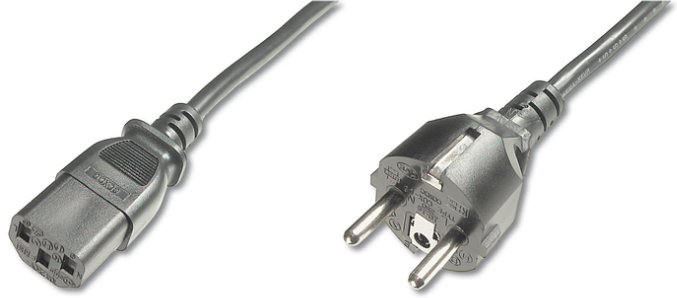

DIGITUS Şebeke bağlantı kablosu

AK-440110-012-S
EAN 4016032315131

Şebeke bağlantı kablosu, CEE 7/7 (F tipi) - C13 St/Bu, 1,2 m, H05VVVF3G 0,75qmm, siyah

Bu güç kablosu, bir PC veya monitörün ev içi elektrik şebekesine (priz) bağlanması için kullanılır.

Alman Onayı

- Akım yükü kapasitesi: 250 V/10 A
- Çeşitler: Cihaz Bağlantı Kabloları
- İletken kesiti: 0,75 qmm
- Kablo standardı: H05 VV F3G

- Kapaklar: kalıplanmış
- Konektör 1: Schuko (CEE 7/7), fiş
- Konektör 2: IEC C13, jak
- Konektör yüzeyi: nikel kaplama
- Paket: Polietilen Torba
- Renkli kablo: siyah
- Renkli konektör: siyah
- Tel malzemesi: CU
- Uzunluk: 1.2 m
- Koruma: Korumasız