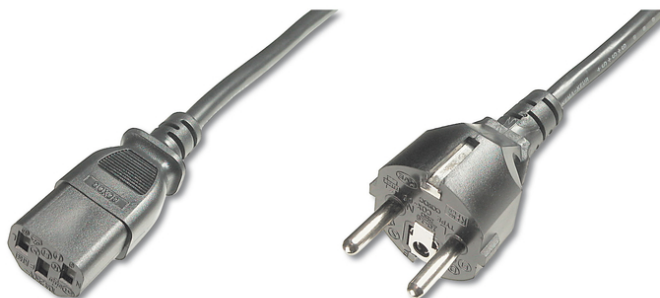

DIGITUS Lichtnet-aansluitkabel

AK-440110-012-S
EAN 4016032315131

Netaansluitkabel, CEE 7/7 (type F) - C13 St/Bu, 1,2m, H05VVF3G 0,75qmm, zwart

Deze voedingskabel wordt gebruikt voor aansluiting van een PC of monitor op het voedingssysteem binnenshuis (stopcontact).

Conform Duitse richtlijnen

- Adermateriaal: CU
- Assortiment: Verbindingskabels apparaten
- Connector 1: Schuko (CEE 7/7), stekker
- Connector 2: IEC C13, contrastekker

- Connectoroppervlak: vernikkeld
- Geleurde connector: zwart
- Kabel standaard: H05 VV F3G
- Kabeldiameter: 0,75 mm²
- Kabelkleur: zwart
- Kappen: gegoten
- Stroombelastbaarheid: 250V/10A
- Verpakking: Polybag
- Lengte: 1.2 m
- Afscherming: Niet afgeschermd