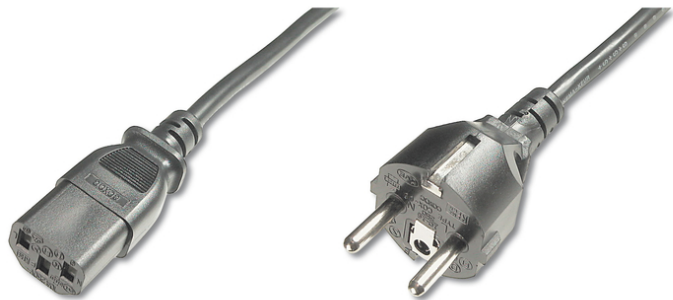

# DIGITUS Cable de alimentación

AK-440110-012-S  
EAN 4016032315131

**Cable de conexión a la red, CEE 7/7 (tipo F) - C13 St/Bu, 1,2m, H05VVVF3G 0,75qmm, negro**

Este cable de alimentación se utiliza para conectar un ordenador o monitor a la toma de corriente doméstica (enchufe).

**Homologación Alemana**

- Capacidad de carga eléctrica: 250 V/10 A
- Color del cable: negro
- Conector 1: Schuko (CEE 7/7), macho
- Conector 2: IEC C13, hembra

- Conector de color: negro
- Cubiertas: moldeado
- Embalaje: Bolsa de polietileno
- Estándar de cable: H05 VV F3G
- Gama: Cables de conexión para dispositivos
- Material del conductor: CU
- Sección transversal del conductor: 0,75 mm<sup>2</sup>
- Superficie de contacto: niquelado
- Longitud: 1.2 m
- Blindaje: Sin blindaje