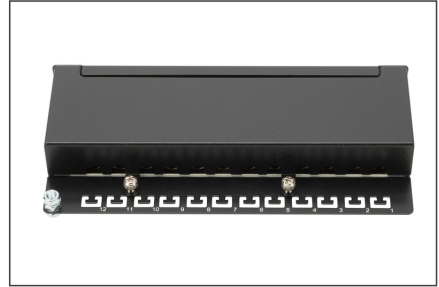

More images:

Safety notes

- Bescherm het product tegen vocht
- Vermijd antistatische lading bij het installeren van het product
- Neem tijdens de installatie de specificaties van de fabrikant van de ruwe kabel in acht

EU responsible person

EU based economic operator ensuring the product complies with the required regulations.

ASSMANN Electronic GmbH
Auf dem Schüffel 3
Lüdenscheid, Germany
<https://www.assmann.com>
info@assmann.com