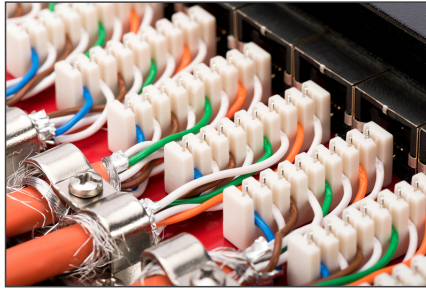

More images:

Safety notes

- Bescherm het product tegen vocht
- Vermijd antistatische lading bij het installeren van het product
- Neem tijdens de installatie de specificaties van de fabrikant van de ruwe kabel in acht

EU responsible person

EU based economic operator ensuring the product complies with the required regulations.

ASSMANN Electronic GmbH
Auf dem Schüffel 3
Lüdenscheid, Germany
<https://www.assmann.com>
info@assmann.com