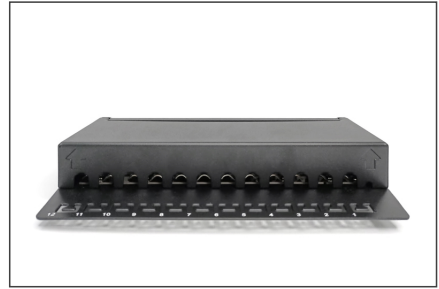

More images:

Safety notes

- Bescherm het product tegen vocht
- Vermijd antistatische lading bij het installeren van het product
- Neem tijdens de installatie de specificaties van de fabrikant van de ruwe kabel in acht

EU responsible person

EU based economic operator ensuring the product complies with the required regulations.

ASSMANN Electronic GmbH
Auf dem Schüffel 3
Lüdenscheid, Germany
<https://www.assmann.com>
info@assmann.com