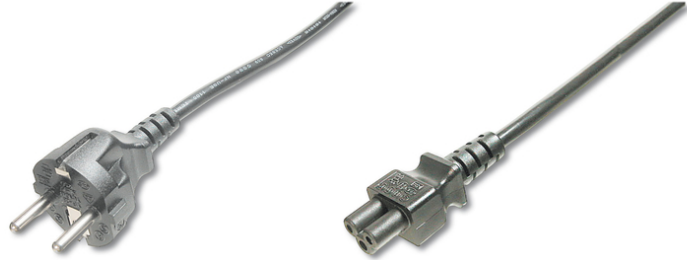

DIGITUS Alman Güç Bağlantı Kablosu

AK-440103-018-S
EAN 4016032311799

Şebeke bağlantı kablosu, CEE 7/7 (F tipi) - C5 St/Bu, 1,8 m, H05VV-F3G 0,75qmm, siyah

"Micky Maus" veya "Yonca yaprağı" soket olarak anılan bu güç kablosu, bir Laptop veya bir adaptörün Alman evsel güç kaynağına (priz) bağlanması için kullanılır.

Avrupa Onayları

Attributes

- Akım yükü kapasitesi: 250 V/10 A
- Çeşitler: Cihaz Bağlantı Kabloları
- İletken kesiti: 0,75 qmm

- Kablo standardı: H05 VV F3G
- Kapaklar: kalıplanmış
- Konektör 1: Schuko (CEE 7/7), fiş
- Konektör 2: IEC C5, jak
- Konektör yüzeyi: nikel kaplama
- Paket: Polietilen Torba
- Renkli kablo: siyah
- Renkli konektör: siyah
- Tel malzemesi: CU
- Uzunluk: 1.8 m
- Koruma: Korumasız