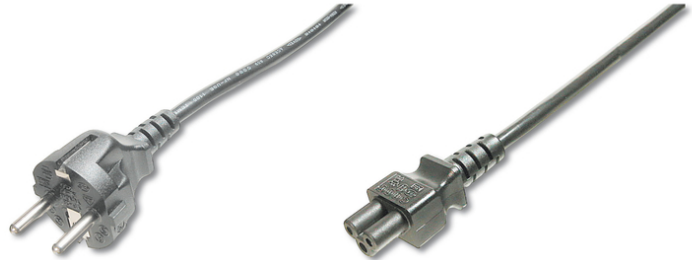

DIGITUS Cavo di alimentazione tedesco

AK-440103-018-S
 EAN 4016032311799

Cavo di collegamento alla rete, CEE 7/7 (tipo F) - C5 St/Bu, 1,8 m, H05VV-F3G 0,75 mmq, nero

Questo cavo di alimentazione, noto anche come connettore "Micky Mouse" o "Shamrock", è utilizzato per collegare un laptop o un adattatore di alimentazione alla presa di alimentazione tedesca (spina).

Omologazioni europee

- Assortimento: Cavi di connessione del dispositivo
- Capacità di carico corrente: 250V/10A
- Cappucci: stampato

- Colore cavo: nero
- Colore connettori: nero
- Connettore 1: Spina Schuko (CEE 7/7)
- Connettore 2: Connettore jack IEC C5
- Imballaggio: Busta in plastica
- Materiale fili: CU
- Sezione trasversale cavo: 0,75mm²
- Standard del cavo: H05 VV F3G
- Superficie di contatto: placcata in nichel
- Lunghezza: 1.8 m
- Schermatura: Non schermato